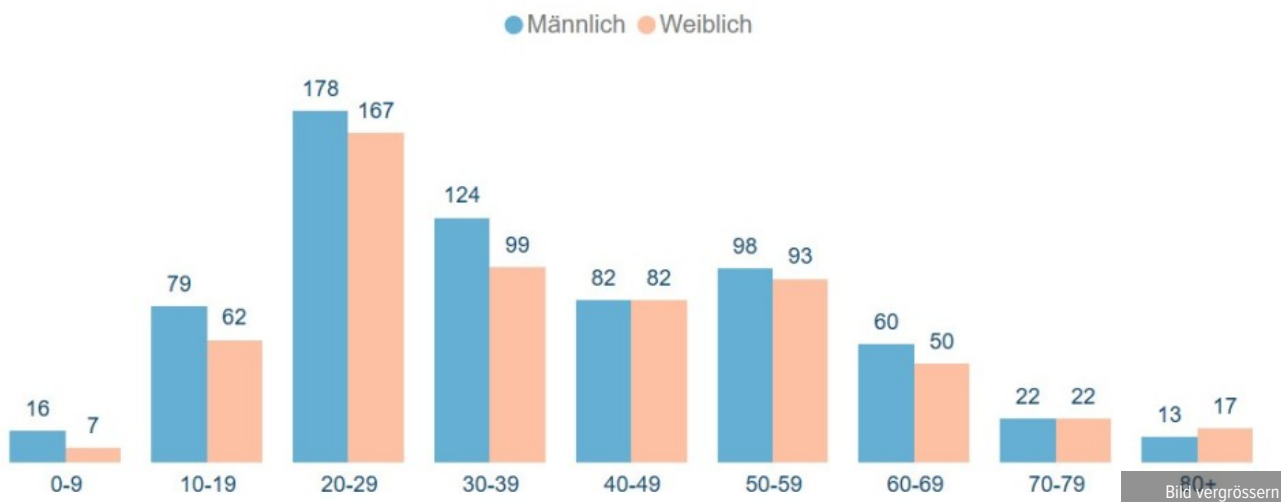

Anzahl Infektionen nach Altersgruppen

Inzidenz pro 100K Einwohner

Bezirksname	Inzidenz 100 K	Inzidenz 100K Einwohner	Anz Einwohner	Anz Infektionen
Baden		246.4	145'696	359
Muri		204.5	37'170	76
Lenzburg		191.4	64'792	124
Zofingen		184.6	73'136	135
Aarau		178.2	79'702	142
Kulm		158.0	42'412	67
Bremgarten		153.7	78'745	121
Rheinfelden		152.3	47'926	73
Brugg		144.7	51'814	75
Zurzach		141.4	34'650	49
Laufenburg		139.2	33'035	46
Gesamt	183.9	183.9	689'078	1'267

2. Daten Contact Tracing

Verlauf infizierte Personen in Isolation

Datum	Neue Fälle	Gesamtzahl aktuell betreuter Personen	Gesamtzahl seit Start Contact Tracing (11.05.2020)

Freitag, 12. Juni 2020	3	13	67

Mittwoch, 17. Juni 2020	4	16	71