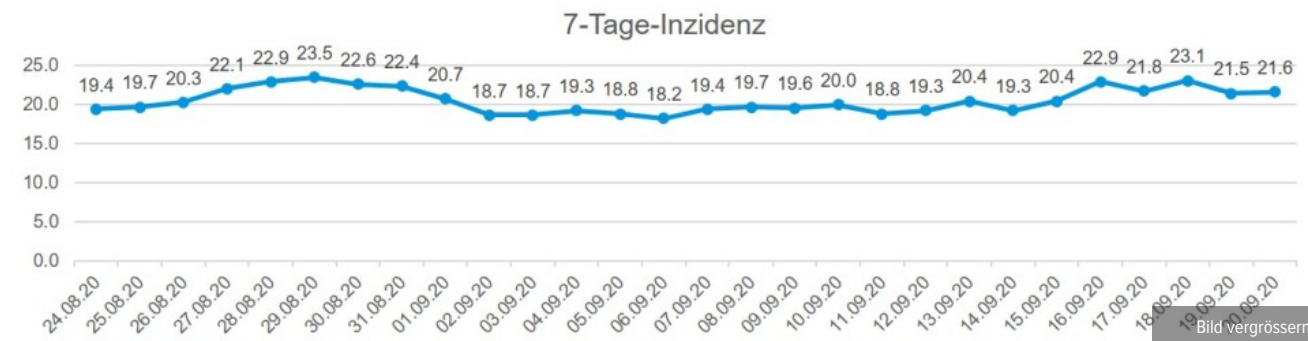

Kanton Aargau – 7-Tage-Inzidenz