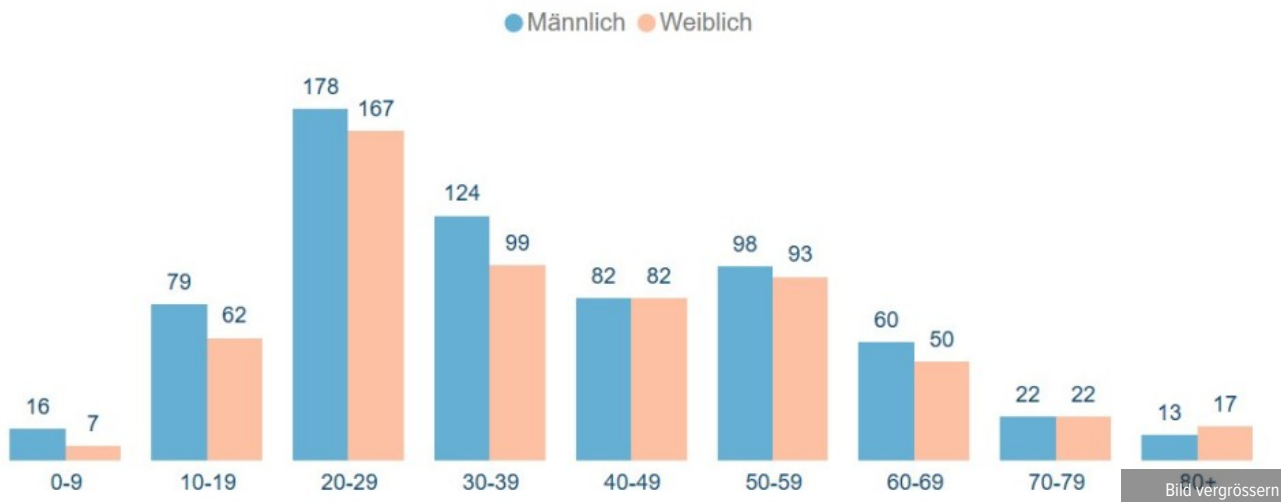

Anzahl Infektionen nach Altersgruppen

Inzidenz pro 100K Einwohner

Bezirksname	Inzidenz 100 K	Inzidenz 100K Einwohner	Anz Einwohner	Anz Infektionen
Baden		246.4	145'696	359
Muri		204.5	37'170	76
Lenzburg		191.4	64'792	124
Zofingen		184.6	73'136	135
Aarau		178.2	79'702	142
Kulm		158.0	42'412	67
Bremgarten		153.7	78'745	121
Rheinfelden		152.3	47'926	73
Brugg		144.7	51'814	75
Zurzach		141.4	34'650	49
Laufenburg		139.2	33'035	46
Gesamt	183.9	183.9	689'078	1'267

2. Daten Contact Tracing

Verlauf infizierte Personen in Isolation

Datum	Neue Fälle	Gesamtzahl aktuell betreuter Personen	Gesamtzahl seit Start Contact Tracing (11.05.2020)

Freitag, 12. Juni 2020	3	13	67

Mittwoch, 17. Juni 2020	4	16	71