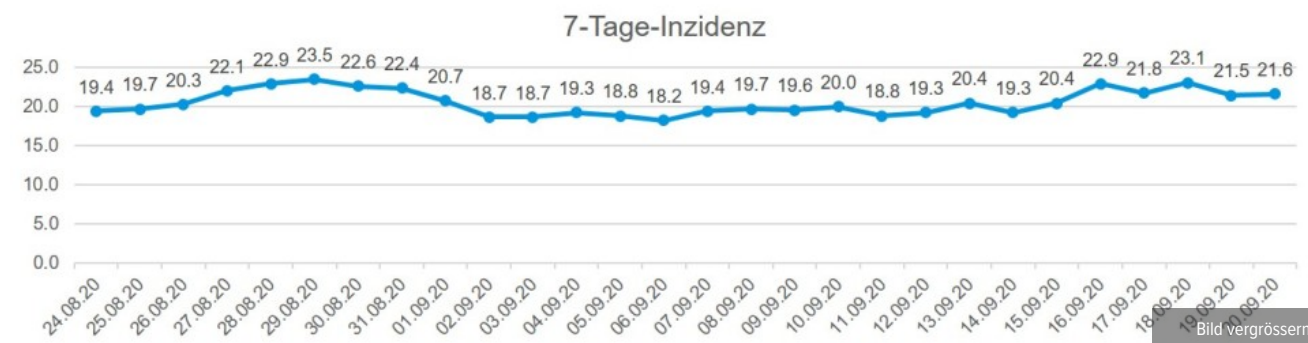

Kanton Aargau – 7-Tage-Inzidenz