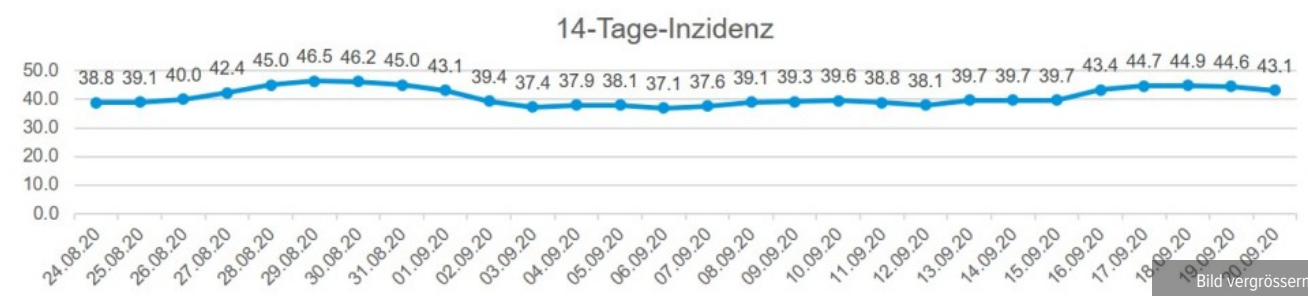

Kanton Aargau – 14-Tage-Inzidenz

Verlauf laborbestätigte Fälle seit 1. Mai 2020

Datum	Neue Fälle	Gesamtzahl
Freitag, 1. Mai 2020	11	1'124
Montag, 4. Mai 2020	11	1'135
Dienstag, 5. Mai 2020	6	1'141
Mittwoch, 6. Mai 2020	4	1'145
Donnerstag, 7. Mai 2020	4	1'149
Freitag, 8. Mai 2020	4	1'153
Montag, 11. Mai 2020	13	1'166
Dienstag, 12. Mai 2020	2	1'168
Mittwoch, 13. Mai 2020	5	1'173
Donnerstag, 14. Mai 2020	4	1'177
Freitag, 15. Mai 2020	4	1'181
Montag, 18. Mai 2020	7	1'188
Dienstag, 19. Mai 2020	7	1'195