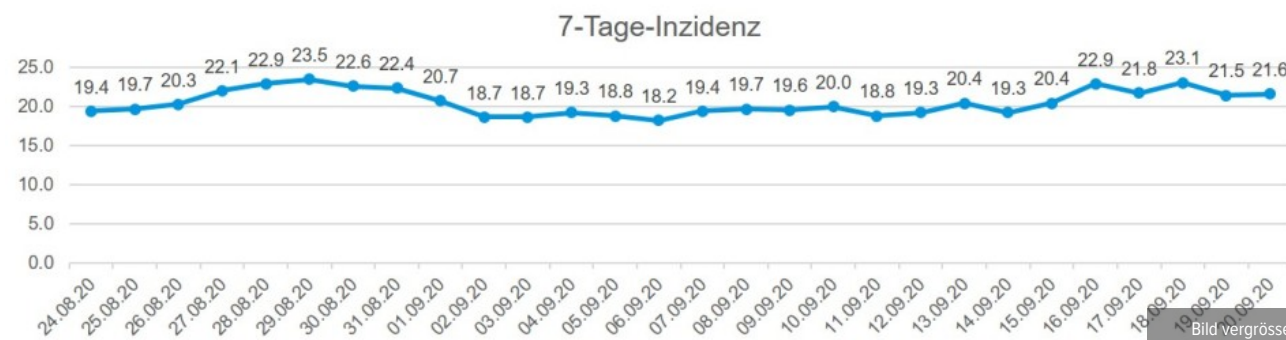

Kanton Aargau – 7-Tage-Inzidenz

Bild vergrössern