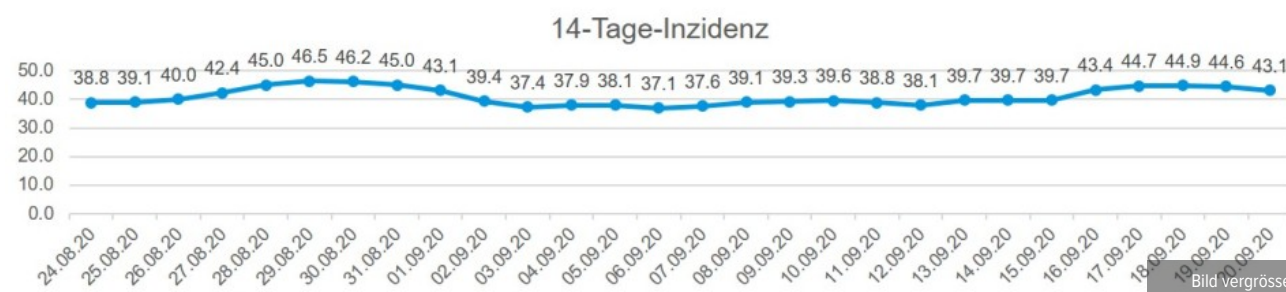

1. Daten Covid 19

Kanton Aargau – Laborbestätigte Fälle seit 1. Mai 2020

Bild vergrössern

Kanton Aargau – 7-Tage-Inzidenz

Bild vergrössern

Kanton Aargau – 14-Tage-Inzidenz

Bild vergrössern

Verlauf laborbestätigte Fälle seit 1. Mai 2020

Datum	Neue Fälle	Gesamtzahl
Freitag, 1. Mai 2020	11	1'124
Montag, 4. Mai 2020	11	1'135
Dienstag, 5. Mai 2020	6	1'141
Mittwoch, 6. Mai 2020	4	1'145
Donnerstag, 7. Mai 2020	4	1'149
Freitag, 8. Mai 2020	4	1'153
Montag, 11. Mai 2020	13	1'166
Dienstag, 12. Mai 2020	2	1'168
Mittwoch, 13. Mai 2020	5	1'173
Donnerstag, 14. Mai 2020	4	1'177
Freitag, 15. Mai 2020	4	1'181
Montag, 18. Mai 2020	7	1'188
Dienstag, 19. Mai 2020	7	1'195

Datum	Neue Fälle	Gesamtzahl
Mittwoch, 20. Mai 2020	1	1'196
Donnerstag, 21. Mai 2020	0	1'196
Freitag, 22. Mai 2020	2	1'198
Montag, 25. Mai 2020	1	1'199
Dienstag, 26. Mai 2020	2	1'201
Mittwoch, 27. Mai 2020	1	1'202
Donnerstag, 28. Mai 2020	1	1'203
Freitag, 29. Mai 2020	7	1'210
Montag, 1. Juni 2020	3	1'213
Dienstag, 2. Juni 2020	0	1'213
Mittwoch, 3. Juni 2020	1	1'214
Donnerstag, 4. Juni 2020	2	1'216
Freitag, 5. Juni	0	1'216
Montag, 8. Juni 2020	2	1'218
Dienstag, 9. Juni 2020	2	1'220
Mittwoch, 10. Juni 2020	0	1'220
Donnerstag, 11. Juni 2020	3	1'223
Freitag, 12. Juni 2020	3	1'226
Montag, 15. Juni 2020	4	1'230
Dienstag, 16. Juni 2020	1	1'231
Mittwoch, 17. Juni 2020	0	1'231
Donnerstag, 18. Juni 2020	3	1'234
Freitag, 19. Juni 2020	2	1'236
Montag, 22. Juni 2020	5	1'241
Dienstag, 23. Juni 2020	0	1'241
Mittwoch, 24. Juni 2020	7	1'248
Donnerstag, 25. Juni 2020	5	1'253
Freitag, 26. Juni 2020	10	1'263
Montag, 29. Juni 2020	15	1'278
Dienstag, 30. Juni 2020	23	1'301