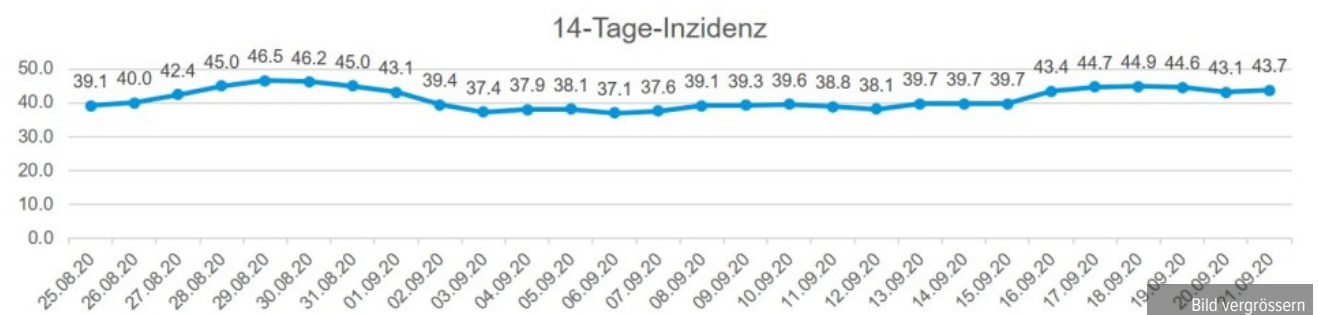

1. Daten Covid 19

Kanton Aargau – Laborbestätigte Fälle seit 1. Mai 2020

Bild vergrössern

Kanton Aargau – 7-Tage-Inzidenz

Bild vergrössern

Kanton Aargau – 14-Tage-Inzidenz

Bild vergrössern

Verlauf laborbestätigte Fälle seit 1. Mai 2020

Datum	Neue Fälle	Gesamtzahl
Freitag, 1. Mai 2020	11	1'124
Montag, 4. Mai 2020	11	1'135
Dienstag, 5. Mai 2020	6	1'141
Mittwoch, 6. Mai 2020	4	1'145
Donnerstag, 7. Mai 2020	4	1'149
Freitag, 8. Mai 2020	4	1'153
Montag, 11. Mai 2020	13	1'166
Dienstag, 12. Mai 2020	2	1'168
Mittwoch, 13. Mai 2020	5	1'173
Donnerstag, 14. Mai 2020	4	1'177
Freitag, 15. Mai 2020	4	1'181
Montag, 18. Mai 2020	7	1'188
Dienstag, 19. Mai 2020	7	1'195

Datum	Neue Fälle	Gesamtzahl
Mittwoch, 20. Mai 2020	1	1'196
Donnerstag, 21. Mai 2020	0	1'196
Freitag, 22. Mai 2020	2	1'198
Montag, 25. Mai 2020	1	1'199
Dienstag, 26. Mai 2020	2	1'201
Mittwoch, 27. Mai 2020	1	1'202
Donnerstag, 28. Mai 2020	1	1'203
Freitag, 29. Mai 2020	7	1'210
Montag, 1. Juni 2020	3	1'213
Dienstag, 2. Juni 2020	0	1'213
Mittwoch, 3. Juni 2020	1	1'214
Donnerstag, 4. Juni 2020	2	1'216
Freitag, 5. Juni	0	1'216
Montag, 8. Juni 2020	2	1'218
Dienstag, 9. Juni 2020	2	1'220
Mittwoch, 10. Juni 2020	0	1'220
Donnerstag, 11. Juni 2020	3	1'223
Freitag, 12. Juni 2020	3	1'226
Montag, 15. Juni 2020	4	1'230
Dienstag, 16. Juni 2020	1	1'231
Mittwoch, 17. Juni 2020	0	1'231
Donnerstag, 18. Juni 2020	3	1'234
Freitag, 19. Juni 2020	2	1'236
Montag, 22. Juni 2020	5	1'241
Dienstag, 23. Juni 2020	0	1'241
Mittwoch, 24. Juni 2020	7	1'248
Donnerstag, 25. Juni 2020	5	1'253
Freitag, 26. Juni 2020	10	1'263
Montag, 29. Juni 2020	15	1'278
Dienstag, 30. Juni 2020	23	1'301