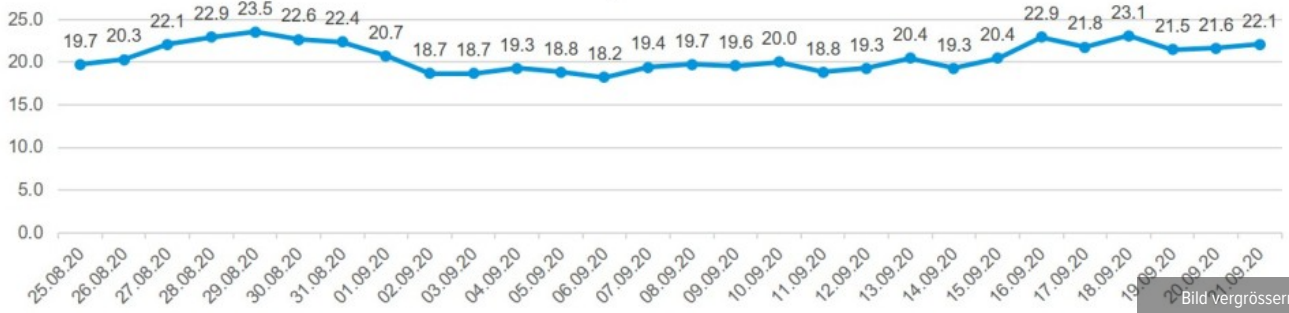

1. Daten Covid 19

Kanton Aargau – Laborbestätigte Fälle seit 1. Mai 2020

Bild vergrössern

7-Tage-Inzidenz

Bild vergrössern

Kanton Aargau – 7-Tage-Inzidenz

14-Tage-Inzidenz

Bild vergrössern

Datum	Neue Fälle	Gesamtzahl
Mittwoch, 20. Mai 2020	1	1'196
Donnerstag, 21. Mai 2020	0	1'196
Freitag, 22. Mai 2020	2	1'198
Montag, 25. Mai 2020	1	1'199
Dienstag, 26. Mai 2020	2	1'201
Mittwoch, 27. Mai 2020	1	1'202
Donnerstag, 28. Mai 2020	1	1'203
Freitag, 29. Mai 2020	7	1'210
Montag, 1. Juni 2020	3	1'213
Dienstag, 2. Juni 2020	0	1'213
Mittwoch, 3. Juni 2020	1	1'214
Donnerstag, 4. Juni 2020	2	1'216
Freitag, 5. Juni	0	1'216
Montag, 8. Juni 2020	2	1'218
Dienstag, 9. Juni 2020	2	1'220
Mittwoch, 10. Juni 2020	0	1'220
Donnerstag, 11. Juni 2020	3	1'223
Freitag, 12. Juni 2020	3	1'226
Montag, 15. Juni 2020	4	1'230
Dienstag, 16. Juni 2020	1	1'231
Mittwoch, 17. Juni 2020	0	1'231
Donnerstag, 18. Juni 2020	3	1'234
Freitag, 19. Juni 2020	2	1'236
Montag, 22. Juni 2020	5	1'241
Dienstag, 23. Juni 2020	0	1'241
Mittwoch, 24. Juni 2020	7	1'248
Donnerstag, 25. Juni 2020	5	1'253
Freitag, 26. Juni 2020	10	1'263
Montag, 29. Juni 2020	15	1'278
Dienstag, 30. Juni 2020	23	1'301