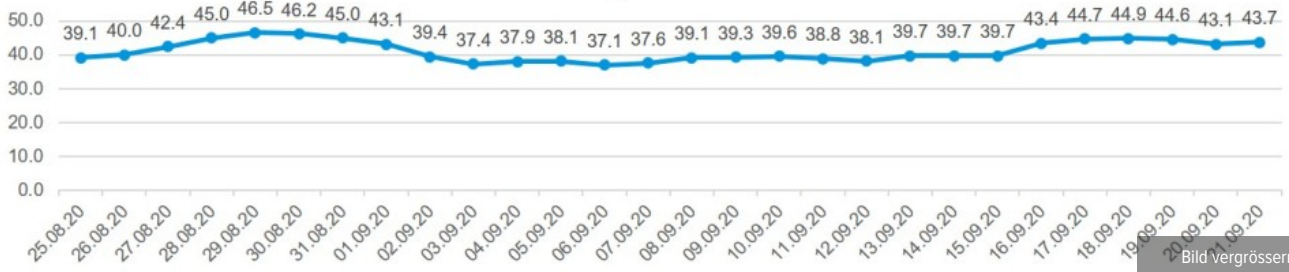

14-Tage-Inzidenz

Bild vergrössern

Kanton Aargau – 14-Tage-Inzidenz

Verlauf laborbestätigte Fälle seit 1. Mai 2020

Datum	Neue Fälle	Gesamtzahl
Freitag, 1. Mai 2020	11	1'124
Montag, 4. Mai 2020	11	1'135
Dienstag, 5. Mai 2020	6	1'141
Mittwoch, 6. Mai 2020	4	1'145
Donnerstag, 7. Mai 2020	4	1'149
Freitag, 8. Mai 2020	4	1'153
Montag, 11. Mai 2020	13	1'166
Dienstag, 12. Mai 2020	2	1'168
Mittwoch, 13. Mai 2020	5	1'173
Donnerstag, 14. Mai 2020	4	1'177
Freitag, 15. Mai 2020	4	1'181
Montag, 18. Mai 2020	7	1'188
Dienstag, 19. Mai 2020	7	1'195