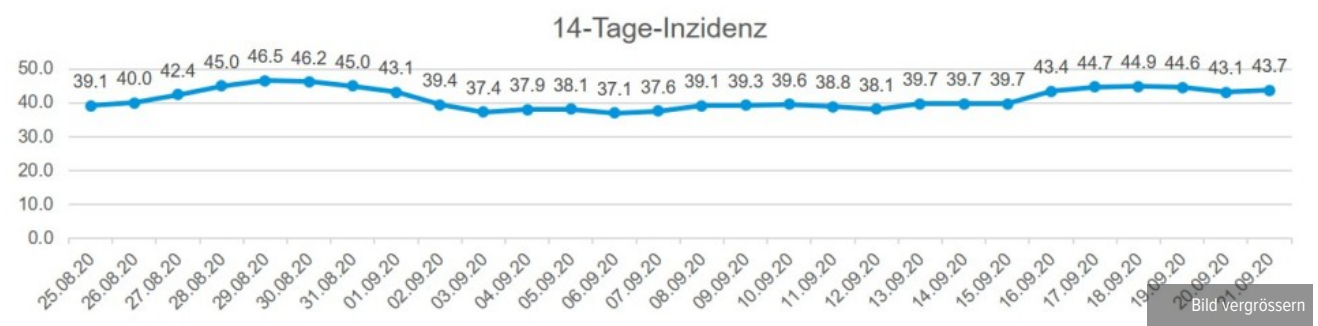

1. Daten Covid 19

Kanton Aargau – Laborbestätigte Fälle seit 1. Mai 2020

Bild vergrössern

Kanton Aargau – 7-Tage-Inzidenz

Bild vergrössern

Kanton Aargau – 14-Tage-Inzidenz

Bild vergrössern

Verlauf laborbestätigte Fälle seit 1. Mai 2020

Datum	Neue Fälle	Gesamtzahl
Freitag, 1. Mai 2020	11	1'124
Montag, 4. Mai 2020	11	1'135
Dienstag, 5. Mai 2020	6	1'141
Mittwoch, 6. Mai 2020	4	1'145
Donnerstag, 7. Mai 2020	4	1'149
Freitag, 8. Mai 2020	4	1'153
Montag, 11. Mai 2020	13	1'166
Dienstag, 12. Mai 2020	2	1'168
Mittwoch, 13. Mai 2020	5	1'173
Donnerstag, 14. Mai 2020	4	1'177
Freitag, 15. Mai 2020	4	1'181
Montag, 18. Mai 2020	7	1'188
Dienstag, 19. Mai 2020	7	1'195

Datum	Neue Fälle	Gesamtzahl
Mittwoch, 20. Mai 2020	1	1'196
Donnerstag, 21. Mai 2020	0	1'196
Freitag, 22. Mai 2020	2	1'198
Montag, 25. Mai 2020	1	1'199
Dienstag, 26. Mai 2020	2	1'201
Mittwoch, 27. Mai 2020	1	1'202
Donnerstag, 28. Mai 2020	1	1'203
Freitag, 29. Mai 2020	7	1'210
Montag, 1. Juni 2020	3	1'213
Dienstag, 2. Juni 2020	0	1'213
Mittwoch, 3. Juni 2020	1	1'214
Donnerstag, 4. Juni 2020	2	1'216
Freitag, 5. Juni	0	1'216
Montag, 8. Juni 2020	2	1'218
Dienstag, 9. Juni 2020	2	1'220
Mittwoch, 10. Juni 2020	0	1'220
Donnerstag, 11. Juni 2020	3	1'223
Freitag, 12. Juni 2020	3	1'226
Montag, 15. Juni 2020	4	1'230
Dienstag, 16. Juni 2020	1	1'231
Mittwoch, 17. Juni 2020	0	1'231
Donnerstag, 18. Juni 2020	3	1'234
Freitag, 19. Juni 2020	2	1'236
Montag, 22. Juni 2020	5	1'241
Dienstag, 23. Juni 2020	0	1'241
Mittwoch, 24. Juni 2020	7	1'248
Donnerstag, 25. Juni 2020	5	1'253
Freitag, 26. Juni 2020	10	1'263
Montag, 29. Juni 2020	15	1'278
Dienstag, 30. Juni 2020	23	1'301