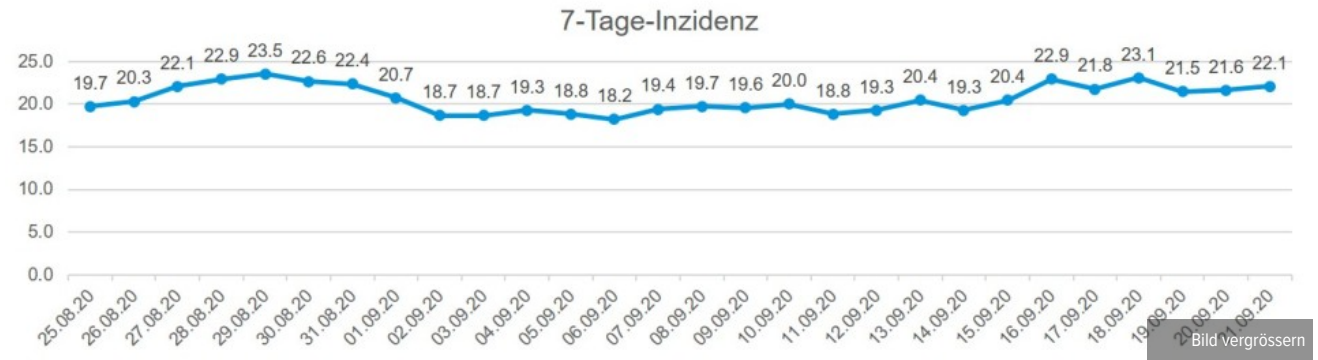

Kanton Aargau – 7-Tage-Inzidenz

Bild vergrössern