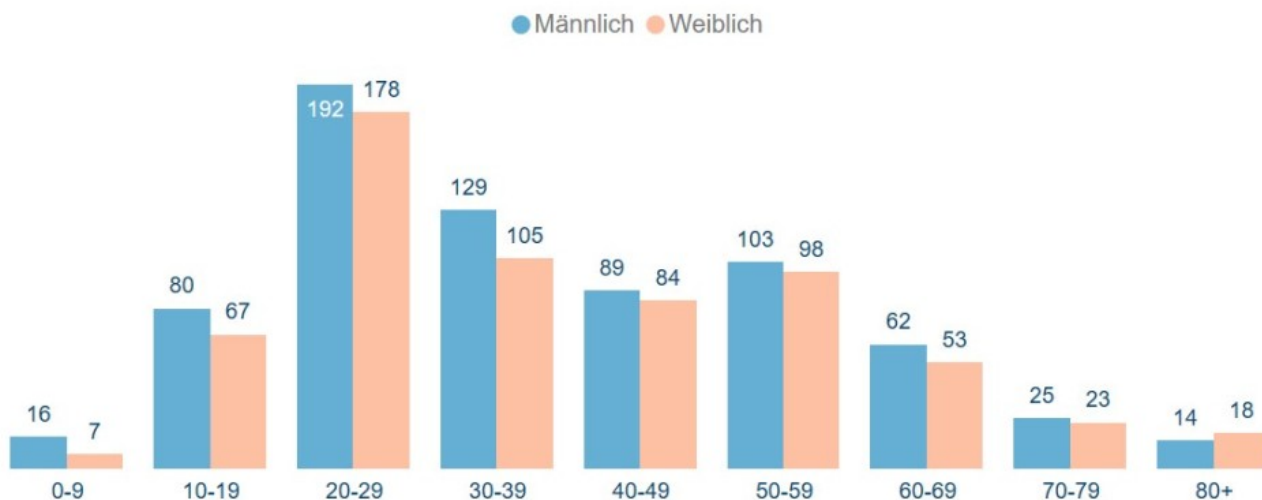

Freitag, 18. September 2020 2140

Montag, 21. September 2020 2175

Anzahl Infektionen nach Altersgruppen

Anzahl Infektionen nach Zeitraum

[Bild vergrössern](#)

Inzidenz pro 100K Einwohner

Bezirksname	Inzidenz 100 K	Inzidenz 100K Einwohner	Anz Einwohner	Anz Infektionen

Baden		269.1	145'696	392
Muri		215.2	37'170	80
Lenzburg		192.9	64'792	125
Zofingen		191.4	73'136	140
Aarau		180.7	79'702	144
Bremgarten		163.8	78'745	129
Rheinfelden		160.7	47'926	77
Kulm		160.3	42'412	68
Brugg		160.2	51'814	83
Laufenburg		151.4	33'035	50
Zurzach		147.2	34'650	51
Gesamt		194.3	689'078	1'339

[Bild vergrössern](#)