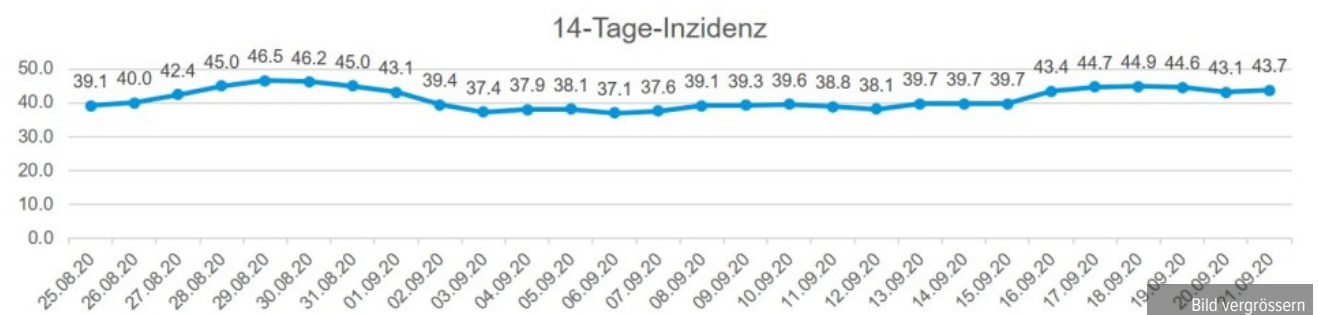

### 1. Daten Covid 19

Kanton Aargau – Laborbestätigte Fälle seit 1. Mai 2020

Bild vergrössern

Kanton Aargau – 7-Tage-Inzidenz

Bild vergrössern

Kanton Aargau – 14-Tage-Inzidenz

Bild vergrössern

Verlauf laborbestätigte Fälle seit 1. Mai 2020

Datum	Neue Fälle	Gesamtzahl
Freitag, 1. Mai 2020	11	1'124
Montag, 4. Mai 2020	11	1'135
Dienstag, 5. Mai 2020	6	1'141
Mittwoch, 6. Mai 2020	4	1'145
Donnerstag, 7. Mai 2020	4	1'149
Freitag, 8. Mai 2020	4	1'153
Montag, 11. Mai 2020	13	1'166
Dienstag, 12. Mai 2020	2	1'168
Mittwoch, 13. Mai 2020	5	1'173
Donnerstag, 14. Mai 2020	4	1'177
Freitag, 15. Mai 2020	4	1'181
Montag, 18. Mai 2020	7	1'188
Dienstag, 19. Mai 2020	7	1'195

Datum	Neue Fälle	Gesamtzahl
Mittwoch, 20. Mai 2020	1	1'196
Donnerstag, 21. Mai 2020	0	1'196
Freitag, 22. Mai 2020	2	1'198
Montag, 25. Mai 2020	1	1'199
Dienstag, 26. Mai 2020	2	1'201
Mittwoch, 27. Mai 2020	1	1'202
Donnerstag, 28. Mai 2020	1	1'203
Freitag, 29. Mai 2020	7	1'210
Montag, 1. Juni 2020	3	1'213
Dienstag, 2. Juni 2020	0	1'213
Mittwoch, 3. Juni 2020	1	1'214
Donnerstag, 4. Juni 2020	2	1'216
Freitag, 5. Juni	0	1'216
Montag, 8. Juni 2020	2	1'218
Dienstag, 9. Juni 2020	2	1'220
Mittwoch, 10. Juni 2020	0	1'220
Donnerstag, 11. Juni 2020	3	1'223
Freitag, 12. Juni 2020	3	1'226
Montag, 15. Juni 2020	4	1'230
Dienstag, 16. Juni 2020	1	1'231
Mittwoch, 17. Juni 2020	0	1'231
Donnerstag, 18. Juni 2020	3	1'234
Freitag, 19. Juni 2020	2	1'236
Montag, 22. Juni 2020	5	1'241
Dienstag, 23. Juni 2020	0	1'241
Mittwoch, 24. Juni 2020	7	1'248
Donnerstag, 25. Juni 2020	5	1'253
Freitag, 26. Juni 2020	10	1'263
Montag, 29. Juni 2020	15	1'278
Dienstag, 30. Juni 2020	23	1'301