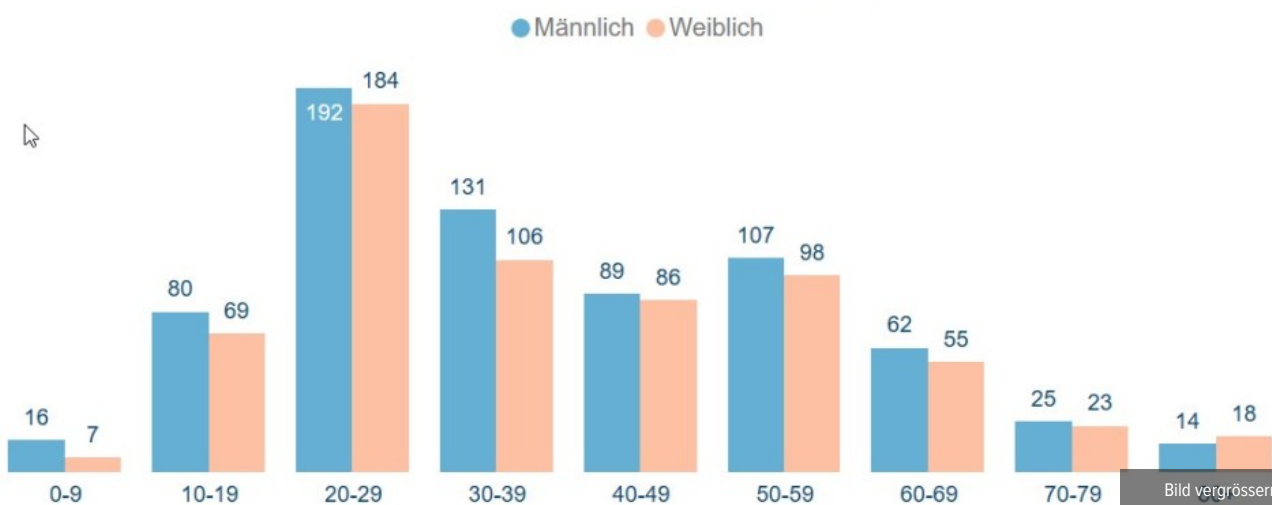

Donnerstag, 3. September 2020	1835
Freitag, 4. September 2020	1855
Montag, 7. September 2020	1895
Dienstag, 8. September 2020	1925
Mittwoch, 9. September 2020	1960
Donnerstag, 10. September 2020	1985
Freitag, 11. September 2020	2015
Montag, 14. September 2020	2045
Dienstag, 15. September 2020	2060
Mittwoch, 16. September 2020	2085
Donnerstag, 17. September 2020	2110
Freitag, 18. September 2020	2140
Montag, 21. September 2020	2175

Anzahl Infektionen nach Altersgruppen

Inzidenz pro 100K Einwohner

Bezirksname	Inzidenz 100 K	Inzidenz 100K Einwohner	Anz Einwohner	Anz Infektionen

Baden		269.1	145'696	392
Muri		215.2	37'170	80
Lenzburg		192.9	64'792	125
Zofinaen		191.4	73'136	140