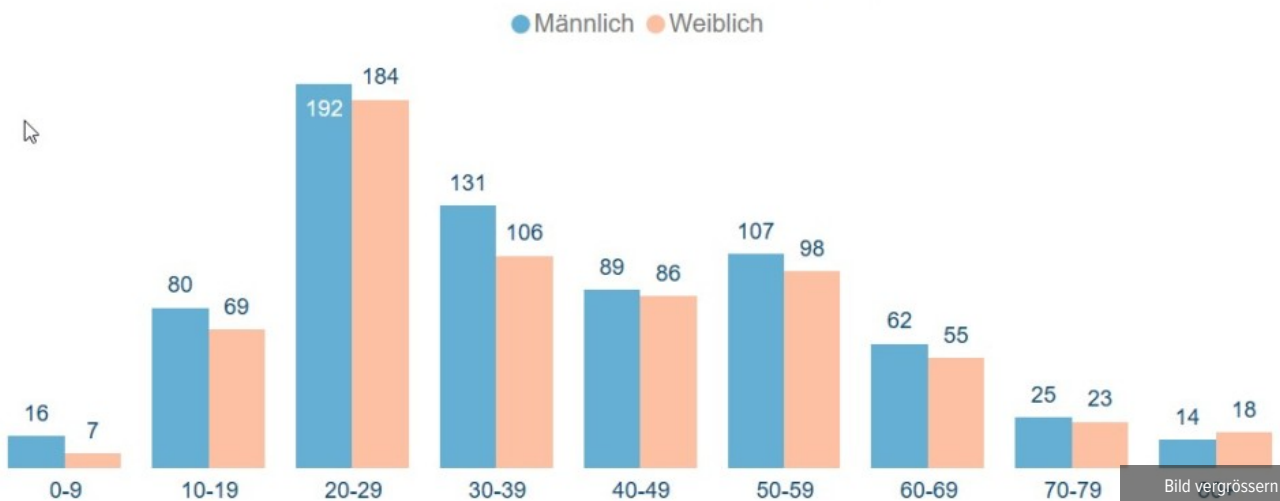

Mittwoch, 2. September 2020	1820
Donnerstag, 3. September 2020	1835
Freitag, 4. September 2020	1855
Montag, 7. September 2020	1895
Dienstag, 8. September 2020	1925
Mittwoch, 9. September 2020	1960
Donnerstag, 10. September 2020	1985
Freitag, 11. September 2020	2015
Montag, 14. September 2020	2045
Dienstag, 15. September 2020	2060
Mittwoch, 16. September 2020	2085
Donnerstag, 17. September 2020	2110
Freitag, 18. September 2020	2140
Montag, 21. September 2020	2175
Dienstag, 22. September 2020	2195

Anzahl Infektionen nach Altersgruppen

Inzidenz pro 100K Einwohner

Bezirksname	Inzidenz 100 K	Inzidenz 100K Einwohner	Anz Einwohner	Anz Infektionen
Baden		273.9	145'696	399
Muri		217.9	37'170	81
Zofingen		196.9	73'136	144