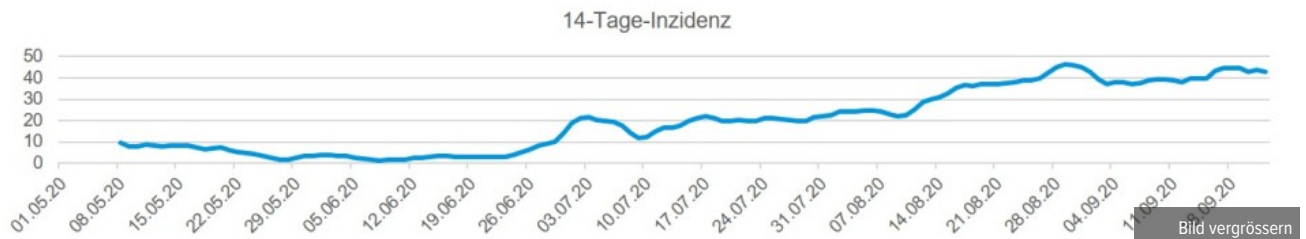

Kanton Aargau – 14-Tage-Inzidenz

Verlauf laborbestätigte Fälle seit 1. Mai 2020

DATUM	NEUE FÄLLE	GESAMTZAHL
Freitag, 1. Mai 2020	11	1'124
Montag, 4. Mai 2020	11	1'135
Dienstag, 5. Mai 2020	6	1'141
Mittwoch, 6. Mai 2020	4	1'145
Donnerstag, 7. Mai 2020	4	1'149
Freitag, 8. Mai 2020	4	1'153
Montag, 11. Mai 2020	13	1'166
Dienstag, 12. Mai 2020	2	1'168
Mittwoch, 13. Mai 2020	5	1'173
Donnerstag, 14. Mai 2020	4	1'177
Freitag, 15. Mai 2020	4	1'181
Montag, 18. Mai 2020	7	1'188
Dienstag, 19. Mai 2020	7	1'195
Mittwoch, 20. Mai 2020	1	1'196
Donnerstag, 21. Mai 2020	0	1'196
Freitag, 22. Mai 2020	2	1'198
Montag, 25. Mai 2020	1	1'199