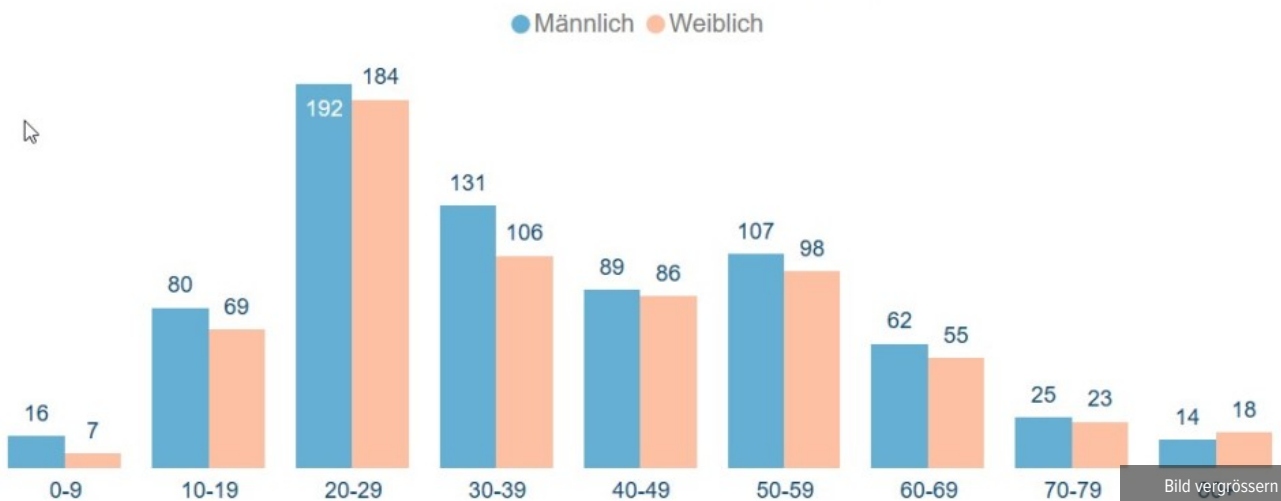

Mittwoch, 2. September 2020	1820
Donnerstag, 3. September 2020	1835
Freitag, 4. September 2020	1855
Montag, 7. September 2020	1895
Dienstag, 8. September 2020	1925
Mittwoch, 9. September 2020	1960
Donnerstag, 10. September 2020	1985
Freitag, 11. September 2020	2015
Montag, 14. September 2020	2045
Dienstag, 15. September 2020	2060
Mittwoch, 16. September 2020	2085
Donnerstag, 17. September 2020	2110
Freitag, 18. September 2020	2140
Montag, 21. September 2020	2175
Dienstag, 22. September 2020	2195

Anzahl Infektionen nach Altersgruppen

Inzidenz pro 100K Einwohner

Bezirksname	Inzidenz 100 K	Inzidenz 100K Einwohner	Anz Einwohner	Anz Infektionen
Baden		273.9	145'696	399
Muri		217.9	37'170	81
Zofinaen		196.9	73'136	144