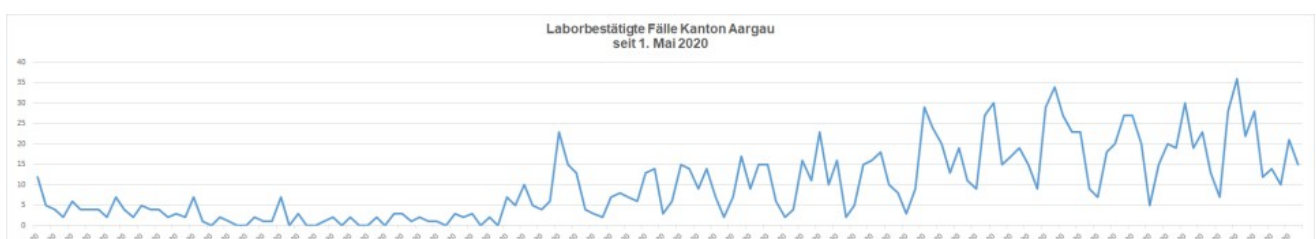

1. Daten Covid 19

Bild vergrössern

Kanton Aargau – Laborbestätigte Fälle seit 1. Mai 2020

Bild vergrössern

Kanton Aargau – 7-Tage-Inzidenz

Bild vergrössern

Kanton Aargau – 14-Tage-Inzidenz

Verlauf laborbestätigte Fälle seit 1. Mai 2020

DATUM	NEUE FÄLLE	GESAMTZAHL
Freitag, 1. Mai 2020	11	1'124
Montag, 4. Mai 2020	11	1'135
Dienstag, 5. Mai 2020	6	1'141
Mittwoch, 6. Mai 2020	4	1'145
Donnerstag, 7. Mai 2020	4	1'149
Freitag, 8. Mai 2020	4	1'153
Montag, 11. Mai 2020	13	1'166
Dienstag, 12. Mai 2020	2	1'168
Mittwoch, 13. Mai 2020	5	1'173
Donnerstag, 14. Mai 2020	4	1'177
Freitag, 15. Mai 2020	4	1'181
Montag, 18. Mai 2020	7	1'188
Dienstag, 19. Mai 2020	7	1'195
Mittwoch, 20. Mai 2020	1	1'196
Donnerstag, 21. Mai 2020	0	1'196
Freitag, 22. Mai 2020	2	1'198
Montag, 25. Mai 2020	1	1'199
Dienstag, 26. Mai 2020	2	1'201

Mittwoch, 27. Mai 2020	1	1'202
Donnerstag, 28. Mai 2020	1	1'203
Freitag, 29. Mai 2020	7	1'210
Montag, 1. Juni 2020	3	1'213
Dienstag, 2. Juni 2020	0	1'213
Mittwoch, 3. Juni 2020	1	1'214
Donnerstag, 4. Juni 2020	2	1'216
Freitag, 5. Juni	0	1'216
Montag, 8. Juni 2020	2	1'218
Dienstag, 9. Juni 2020	2	1'220
Mittwoch, 10. Juni 2020	0	1'220
Donnerstag, 11. Juni 2020	3	1'223
Freitag, 12. Juni 2020	3	1'226
Montag, 15. Juni 2020	4	1'230
Dienstag, 16. Juni 2020	1	1'231
Mittwoch, 17. Juni 2020	0	1'231
Donnerstag, 18. Juni 2020	3	1'234
Freitag, 19. Juni 2020	2	1'236
Montag, 22. Juni 2020	5	1'241
Dienstag, 23. Juni 2020	0	1'241
Mittwoch, 24. Juni 2020	7	1'248
Donnerstag, 25. Juni 2020	5	1'253
Freitag, 26. Juni 2020	10	1'263
Montag, 29. Juni 2020	15	1'278
Dienstag, 30. Juni 2020	23	1'301
Mittwoch, 1. Juli 2020	15	1'316
Donnerstag, 2. Juli 2020	13	1'329
Freitag, 3. Juli 2020	4	1'333
Montag, 6. Juli 2020	12	1'345
Dienstag, 7. Juli 2020	8	1'353
Mittwoch, 8. Juli 2020	7	1'360
Donnerstag, 9. Juli 2020	6	1'366