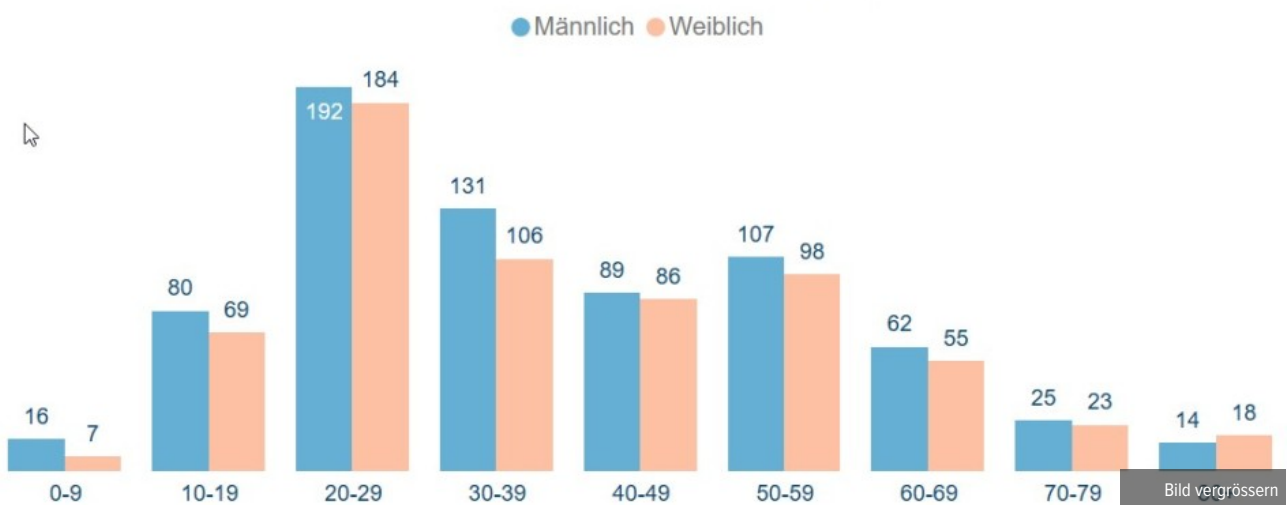

Montag, 31. August 2020	1765
Dienstag, 1. September 2020	1795
Mittwoch, 2. September 2020	1820
Donnerstag, 3. September 2020	1835
Freitag, 4. September 2020	1855
Montag, 7. September 2020	1895
Dienstag, 8. September 2020	1925
Mittwoch, 9. September 2020	1960
Donnerstag, 10. September 2020	1985
Freitag, 11. September 2020	2015
Montag, 14. September 2020	2045
Dienstag, 15. September 2020	2060
Mittwoch, 16. September 2020	2085
Donnerstag, 17. September 2020	2110
Freitag, 18. September 2020	2140
Montag, 21. September 2020	2175
Dienstag, 22. September 2020	2195
Mittwoch, 23. September 2020	2215

Anzahl Infektionen nach Altersgruppen

Inzidenz pro 100K Einwohner

Bezirksname	Inzidenz 100 K	Inzidenz 100K	Anz Einwohner	Anz Infektionen