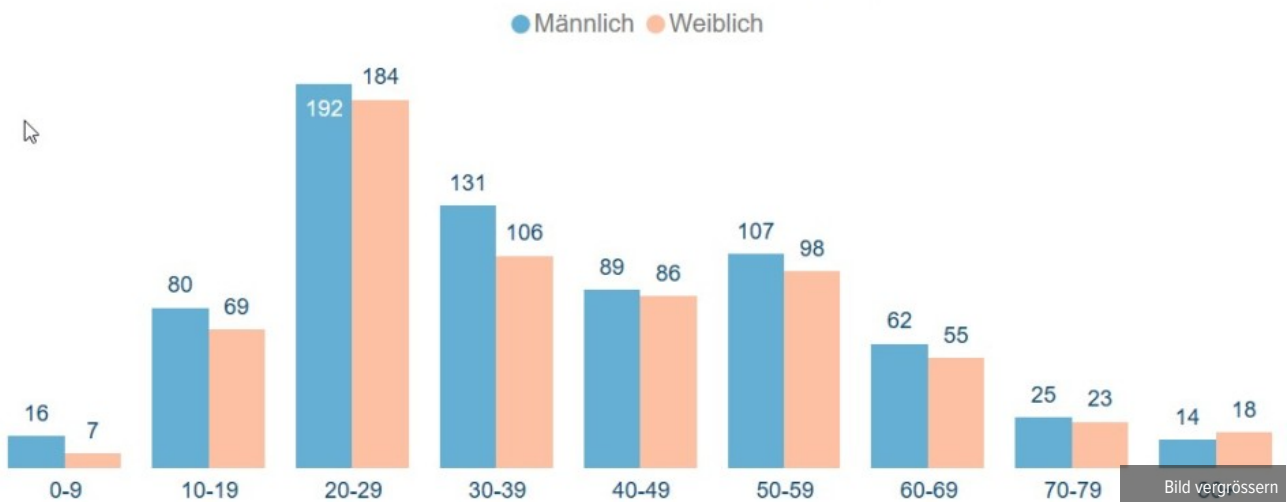

Freitag, 4. September 2020	1855
Montag, 7. September 2020	1895
Dienstag, 8. September 2020	1925
Mittwoch, 9. September 2020	1960
Donnerstag, 10. September 2020	1985
Freitag, 11. September 2020	2015
Montag, 14. September 2020	2045
Dienstag, 15. September 2020	2060
Mittwoch, 16. September 2020	2085
Donnerstag, 17. September 2020	2110
Freitag, 18. September 2020	2140
Montag, 21. September 2020	2175
Dienstag, 22. September 2020	2195
Mittwoch, 23. September 2020	2215

Anzahl Infektionen nach Altersgruppen

Inzidenz pro 100K Einwohner

Bezirksname	Inzidenz 100 K	Inzidenz 100K Einwohner	Anz Einwohner	Anz Infektionen
Baden		273.9	145'696	399
Muri		217.9	37'170	81
Zofingen		196.9	73'136	144