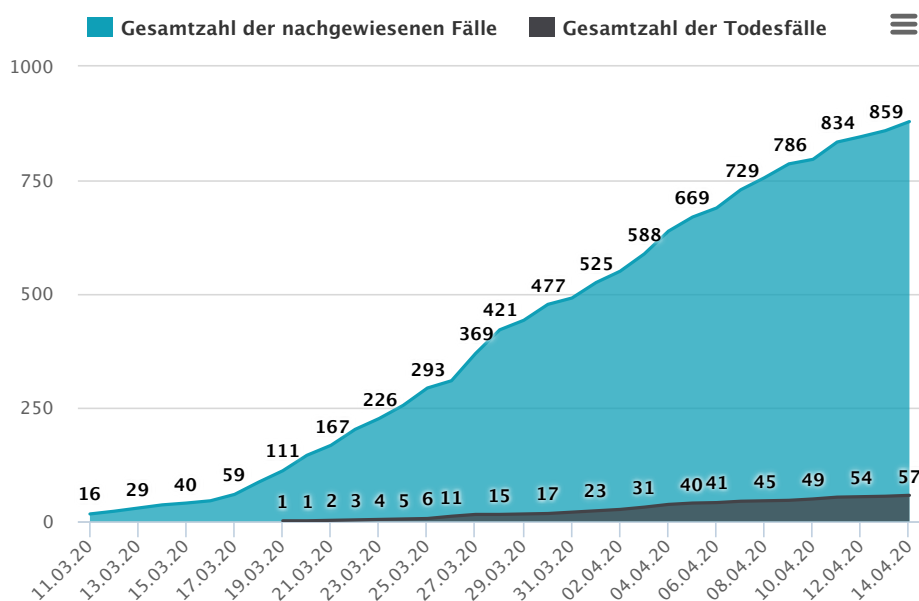

< COVID-19

Coronavirus: Statistik über die Entwicklungen im Kanton

Die folgenden Zahlen geben Auskunft über die Zahl der Covid-19-Patientinnen und -Patienten im freiburger spital (HFR) sowie über die Gesamtzahl der Todesfälle (HFR + Pflegeheime) und der nachgewiesene Fälle im Kanton. Die Daten werden jeden Tag um 15 Uhr aktualisiert.

	14.04.20
	68
	14
	98
	57
	879
	13.04.20
	68
	17
	97
	55
	859
	12.04.20
	65
	19
	97

54

846

11.04.20

68

20

93

53