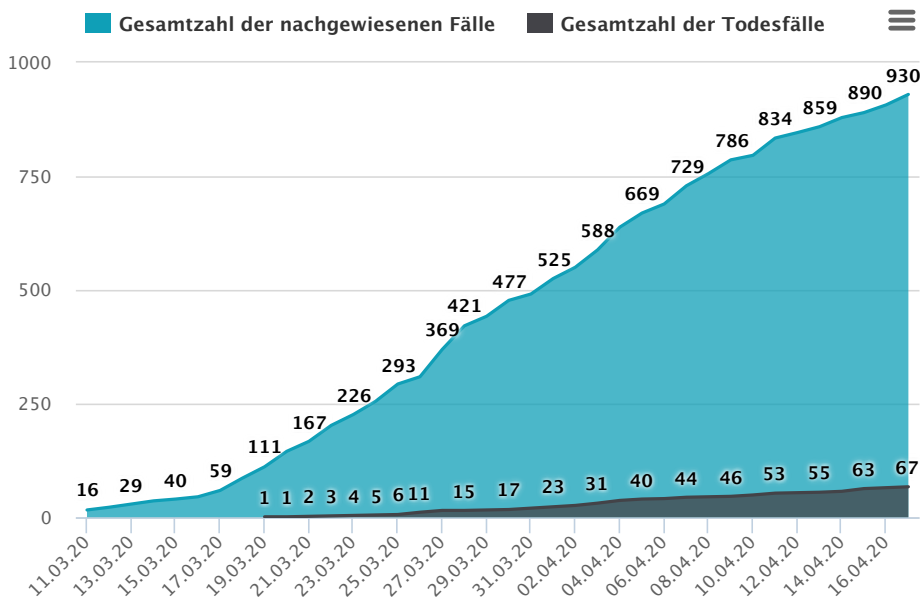

< COVID-19

## Coronavirus: Statistik über die Entwicklungen im Kanton

Die folgenden Zahlen geben Auskunft über die Zahl der Covid-19-Patientinnen und -Patienten im freiburger spital (HFR) sowie über die Gesamtzahl der Todesfälle (HFR + Pflegeheime) und der nachgewiesene Fälle im Kanton. Die Daten werden jeden Tag um 15 Uhr aktualisiert.

17.04.20	66	13	106	67	930
16.04.20	60	15	105	65	907
15.04.20	61	16	105		

63

890

14.04.20

68

14

98

57