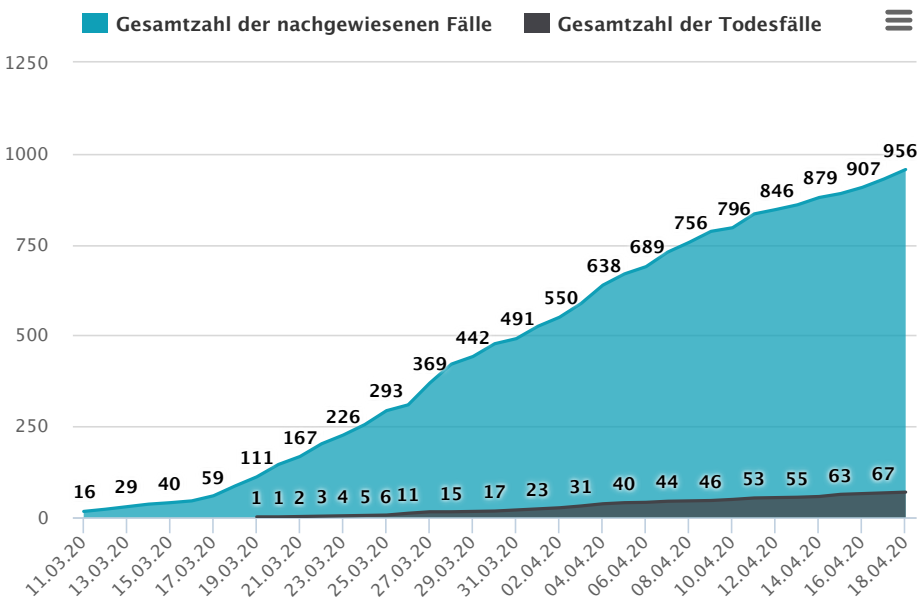

< COVID-19

Coronavirus: Statistik über die Entwicklungen im Kanton

Die folgenden Zahlen geben Auskunft über die Zahl der Covid-19-Patientinnen und -Patienten im freiburger spital (HFR) sowie über die Gesamtzahl der Todesfälle (HFR + Pflegeheime) und der nachgewiesene Fälle im Kanton. Die Daten werden jeden Tag um 15 Uhr aktualisiert.

18.04.20	67	11	109	69	956
17.04.20	66	13	106	67	930
16.04.20	60	15	105		

65

907

15.04.20

61

16

105

63

890

14.04.20

68

14

98

57

879

13.04.20