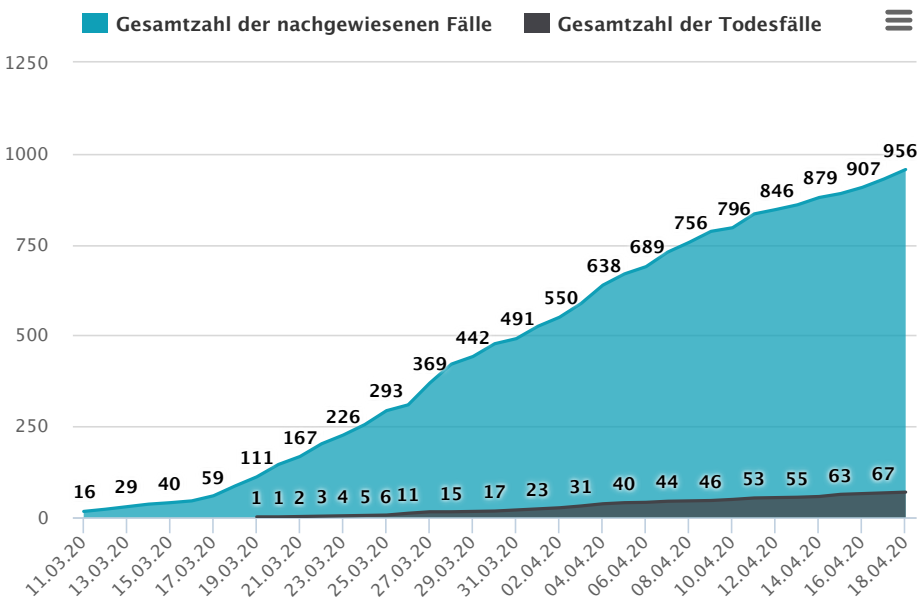

< COVID-19

Coronavirus: Statistik über die Entwicklungen im Kanton

Die folgenden Zahlen geben Auskunft über die Zahl der Covid-19-Patientinnen und -Patienten im freiburger Spital (HFR) sowie über die Gesamtzahl der Todesfälle (HFR + Pflegeheime) und der nachgewiesene Fälle im Kanton. Die Daten werden jeden Tag um 15 Uhr aktualisiert.

18.04.20	67	11	109	69	956
17.04.20	66	13	106	67	930
16.04.20	60	15	105		

65

907

15.04.20

61

16

105

63

890

14.04.20

68

14

98

57

879

13.04.20