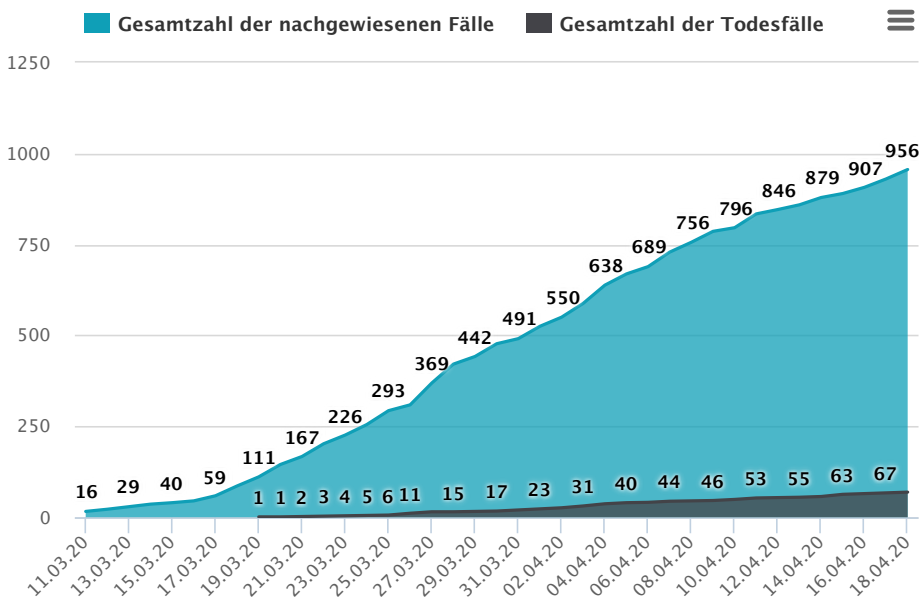

< COVID-19

Coronavirus: Statistik über die Entwicklungen im Kanton

Die folgenden Zahlen geben Auskunft über die Zahl der Covid-19-Patientinnen und -Patienten im freiburger Spital (HFR) sowie über die Gesamtzahl der Todesfälle (HFR + Pflegeheime) und der nachgewiesene Fälle im Kanton. Die Daten werden jeden Tag um 15 Uhr aktualisiert.

18.04.20	67	11	109	69	956
17.04.20	66	13	106	67	930
16.04.20	60	15	105		

65

907

15.04.20

61

16

105

63

890

14.04.20

68

14

98

57

879

13.04.20