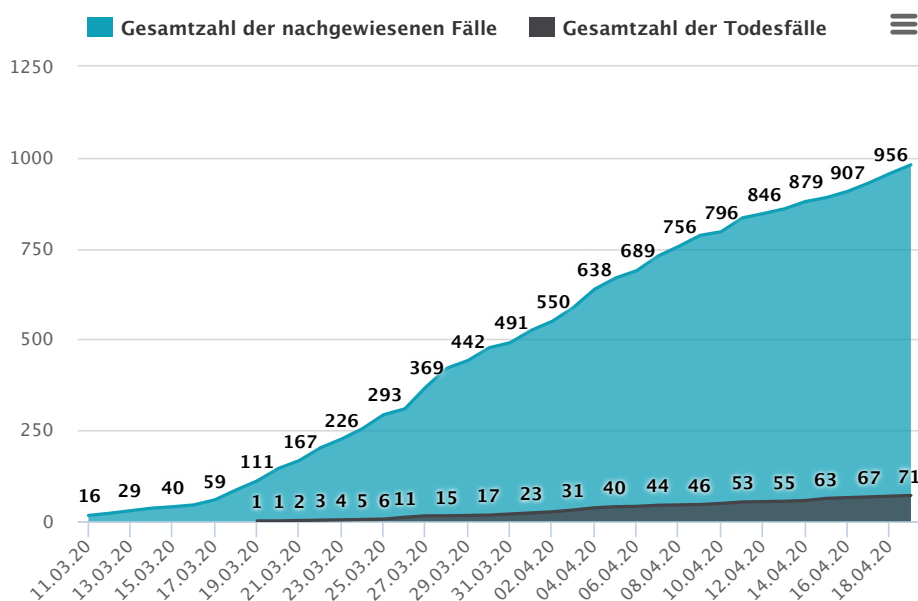

< COVID-19

Coronavirus: Statistik über die Entwicklungen im Kanton

Die folgenden Zahlen geben Auskunft über die Zahl der Covid-19-Patientinnen und -Patienten im freiburger spital (HFR) sowie über die Gesamtzahl der Todesfälle (HFR + Pflegeheime) und der nachgewiesene Fälle im Kanton. Die Daten werden jeden Tag um 15 Uhr aktualisiert.

19.04.20	61	12	113	71	980
18.04.20	67	11	109	69	956
17.04.20	66	13	106		

67

930

16.04.20

60

15

105

65

907

15.04.20

61

16

105

63

890

14.04.20