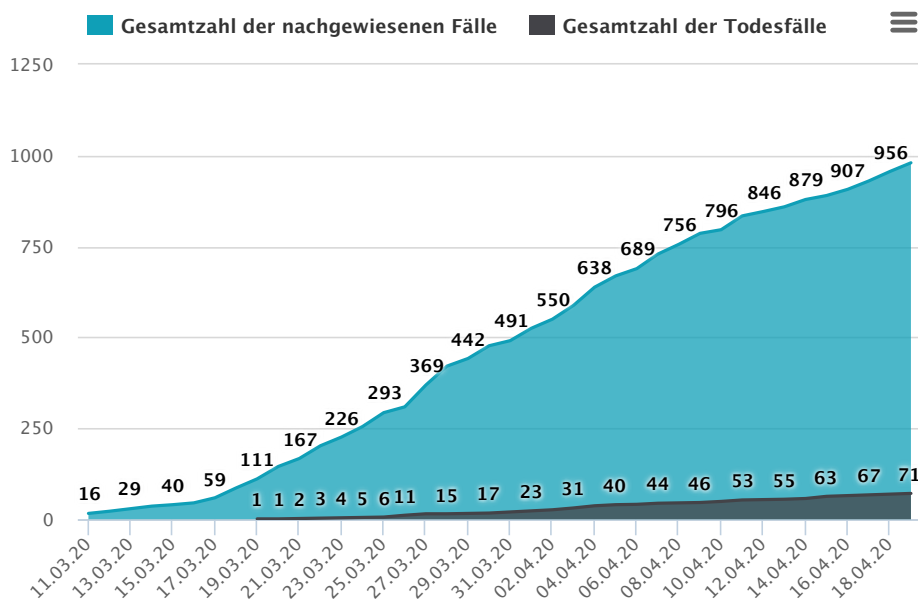

< COVID-19

Coronavirus: Statistik über die Entwicklungen im Kanton

Die folgenden Zahlen geben Auskunft über die Zahl der Covid-19-Patientinnen und -Patienten im freiburger spital (HFR) sowie über die Gesamtzahl der Todesfälle (HFR + Pflegeheime) und der nachgewiesene Fälle im Kanton. Die Daten werden jeden Tag um 15 Uhr aktualisiert.

19.04.20	61	12	113	71	980
18.04.20	67	11	109	69	956
17.04.20	66	13	106		

67

930

16.04.20

60

15

105

65

907

15.04.20

61

16

105

63

890

14.04.20