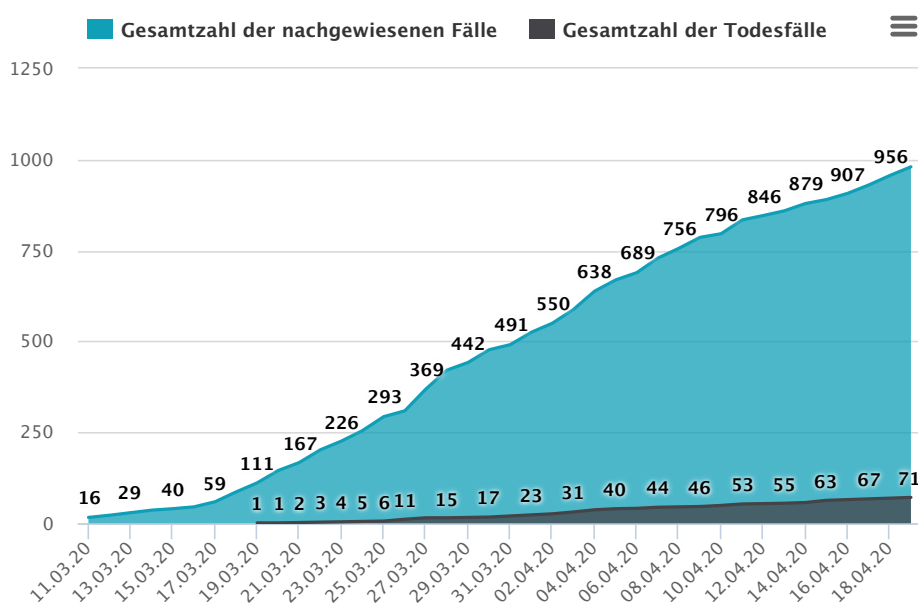

< COVID-19

Coronavirus: Statistik über die Entwicklungen im Kanton

Die folgenden Zahlen geben Auskunft über die Zahl der Covid-19-Patientinnen und -Patienten im freiburger spital (HFR) sowie über die Gesamtzahl der Todesfälle (HFR + Pflegeheime) und der nachgewiesene Fälle im Kanton. Die Daten werden jeden Tag um 15 Uhr aktualisiert.

19.04.20	61	12	113	71	980
18.04.20	67	11	109	69	956
17.04.20	66	13	106		

67

930

16.04.20

60

15

105

65

907

15.04.20

61

16

105

63

890

14.04.20