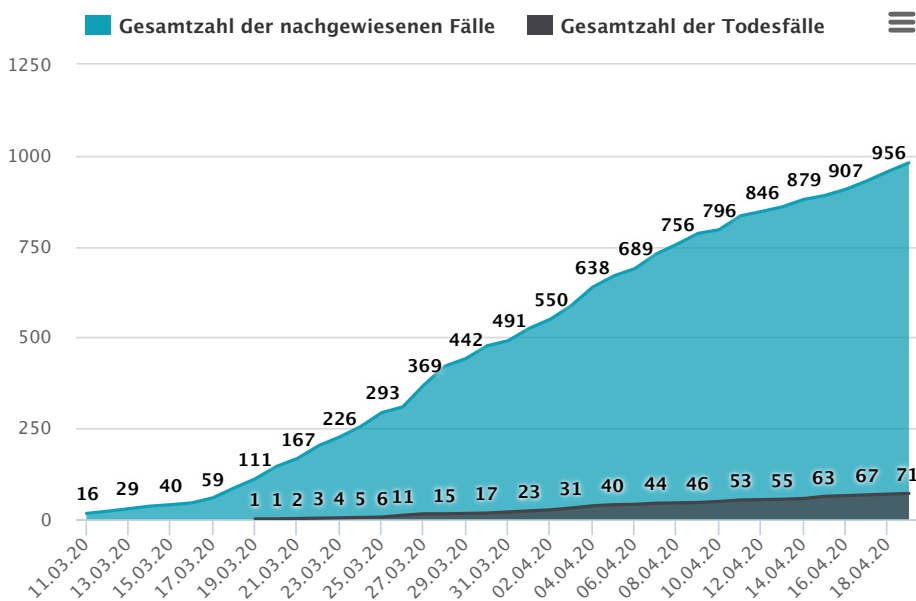

< COVID-19

Coronavirus: Statistik über die Entwicklungen im Kanton

Die folgenden Zahlen geben Auskunft über die Zahl der Covid-19-Patientinnen und -Patienten im freiburger spital (HFR) sowie über die Gesamtzahl der Todesfälle (HFR + Pflegeheime) und der nachgewiesene Fälle im Kanton. Die Daten werden jeden Tag um 15 Uhr aktualisiert.

19.04.20	61	12	113	71	980
18.04.20	67	11	109	69	956
17.04.20	66	13	106		

67

930

16.04.20

60

15

105

65

907

15.04.20

61

16

105

63

890

14.04.20