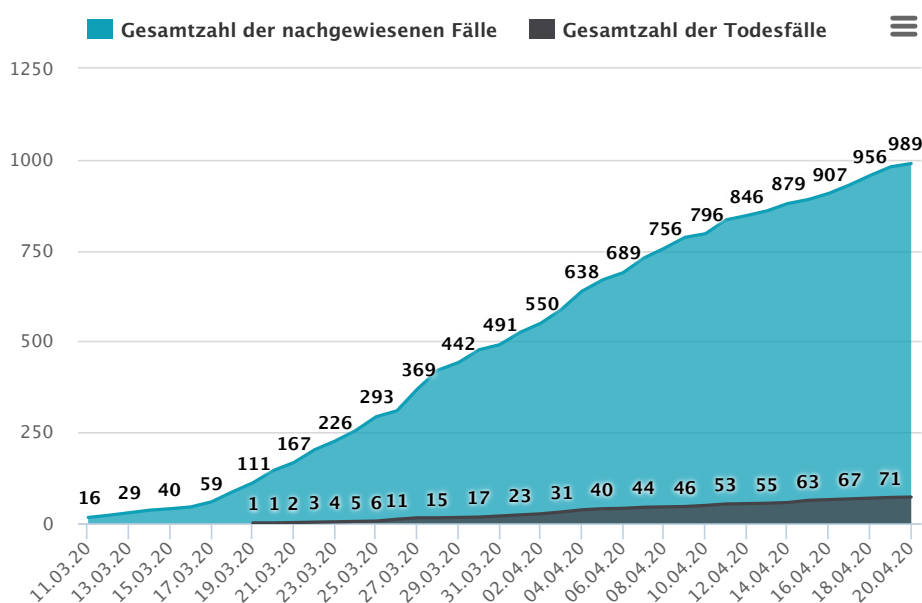

< COVID-19

## Coronavirus: Statistik über die Entwicklungen im Kanton

Die folgenden Zahlen geben Auskunft über die Zahl der Covid-19-Patientinnen und -Patienten im freiburger Spital (HFR) sowie über die Gesamtzahl der Todesfälle (HFR + Pflegeheime) und der nachgewiesene Fälle im Kanton. Die Daten werden jeden Tag um 15 Uhr aktualisiert.

20.04.20	62	11	113	72	989
19.04.20	61	12	113	71	980
18.04.20	67	11			109

69

956

17.04.20

66

13

106

67