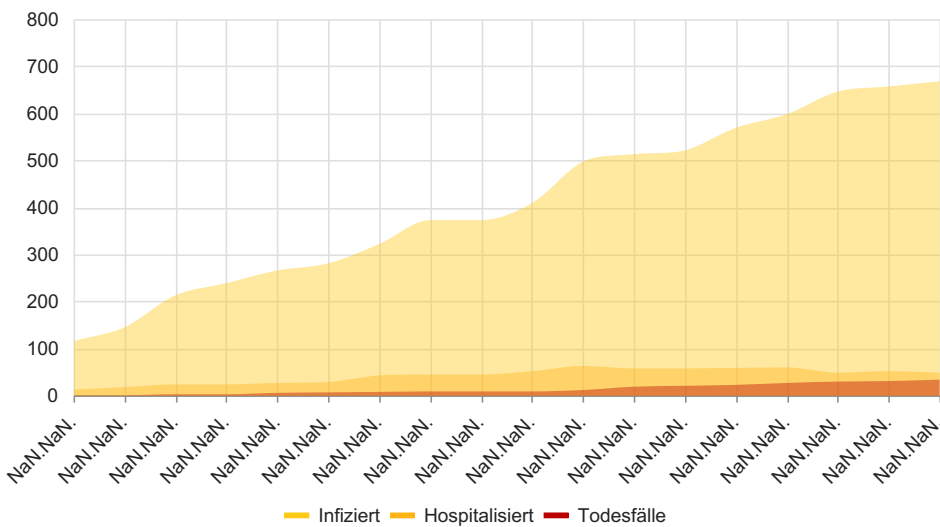

Ihr Suchbegriff...

## Aktuelle Lage

COVID-19 Entwicklung im Kanton Graubünden

\*Der Kanton Graubünden bezieht sich auf die Daten des Bundes, damit keine Diskrepanzen zu anderen Kantonen entstehen. Er verwendet und publiziert somit keine regionalen Zahlen. [Weitere Informationen zu den Zahlen finden Sie hier.](#)

## Updates

Update 08.04.2020, 13:30 Uhr

Runder Tisch in Roveredo mit Vertretern der Region Moesa

Regierungspräsident Christian Rathgeb und der Chef des Kantonalen Führungsstabs, Martin Bühler, haben sich heute in Roveredo mit dem Präsidenten der Region Moesa, Christian De Tann, dem Grossrat von Roveredo, Manuel Atanes, dem Gemeindepräsidenten von Grono und Grossrat, Samuele Censi, dem Gemeindepräsidenten von Roveredo, Guido Schenini sowie dem Chef des Regionalen Führungsstabs der Region Moesa, Moreno Monticelli, getroffen.