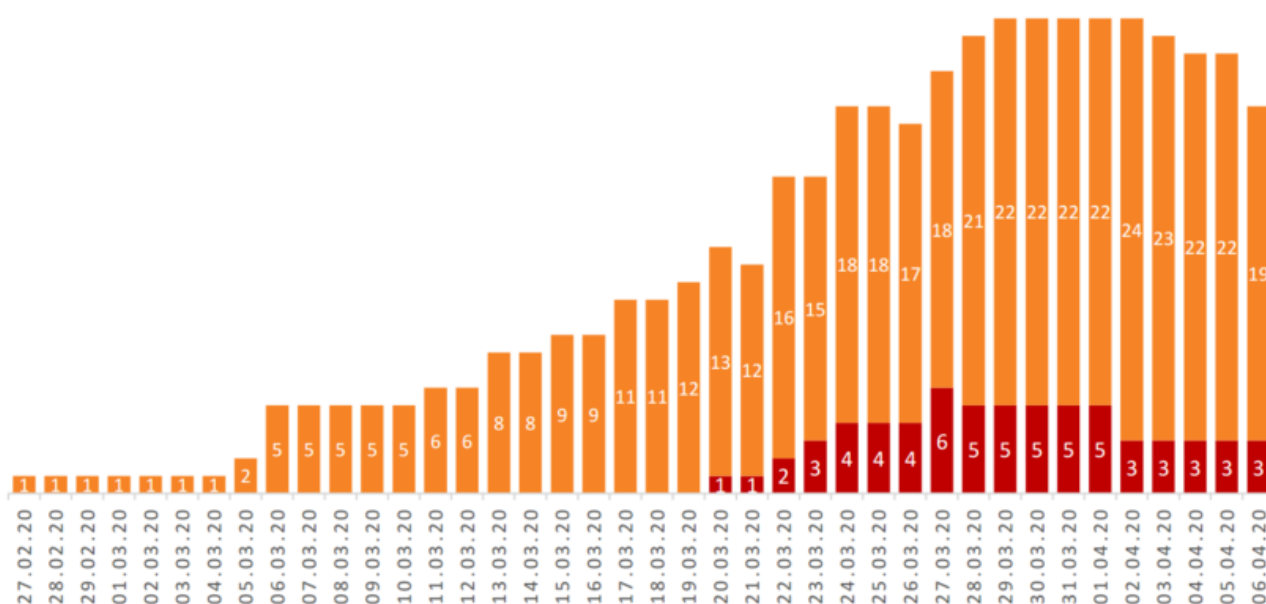

CAS CONFIRMÉS HOSPITALISÉS

■ Nb en SI ■ Nb hospitalisés hors SI

Partager

Imprimer

Retour en haut de page ↑

VOUS ÊTES ICI