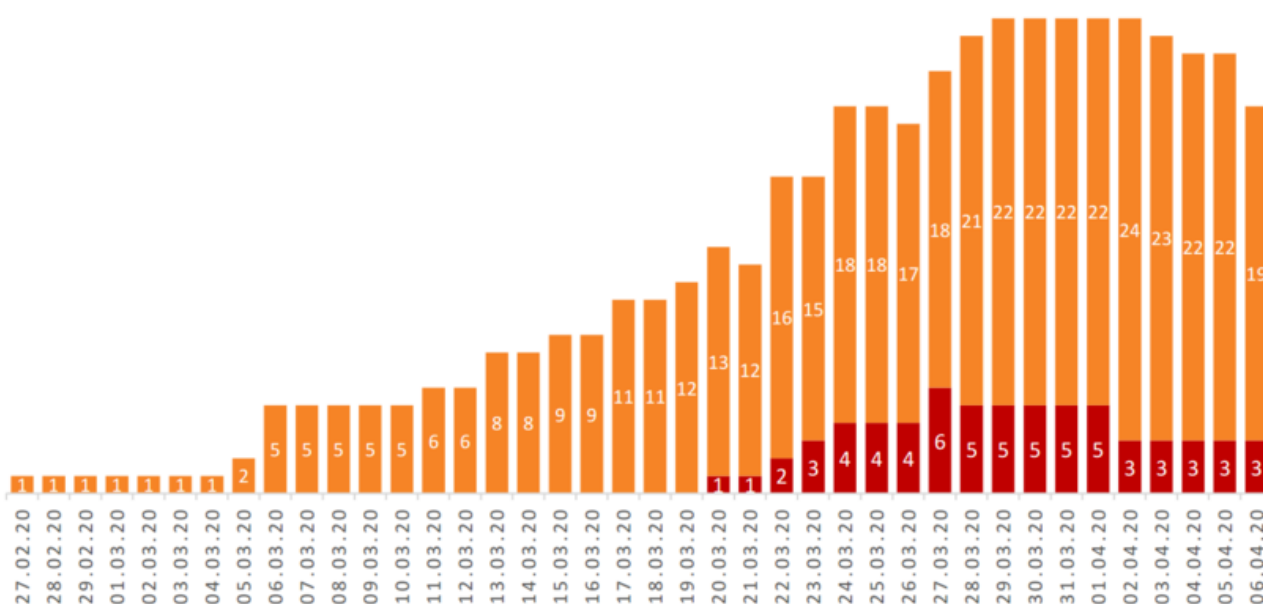

Evolution des cas COVID-19 dans le Jura

EVOLUTION DU NOMBRE DE CAS POSITIFS COVID-19 DANS LE JURA

Date	Cas confirmés (total)	Hospitalisés	Soins intensifs	Décès
3 mars 2020	2	1		
4 mars 2020	2	2		
5 mars 2020	4	5		
6 mars 2020	4	5		
7 mars 2020	5	5		
8 mars 2020	5	5		
9 mars 2020	7	5		
10 mars 2020	7	6		
11 mars 2020	7	6		
12 mars 2020	12	8		
13 mars 2020	17	8		
14 mars 2020	18	9		
15 mars 2020	19	9		
16 mars 2020	25	11		
17 mars 2020	29	11		
18 mars 2020	32	12		
19 mars 2020	36	14	1	
20 mars 2020	44	13	1	
21 mars 2020	54	18	2	
22 mars 2020	61	18	3	
23 mars 2020	69	22	4	
24 mars 2020	82	22	4	
25 mars 2020	92	21	4	
26 mars 2020	100	24	6	
27 mars 2020	114	26	5	
28 mars 2020	119	27	5	
29 mars 2020	127	27	5	
30 mars 2020	128	27	5	
31 mars 2020	140	27	5	
1 ^{er} avril 2020	145	27	3	
2 avril 2020	149	25	3	
3 avril 2020	149	24	3	

Date	Cas confirmés (total)	Hospitalisés	Soins intensifs	Décès
4 avril 2020	154	24	3	
5 avril 2020	159	25	3	
6 avril 2020	160	22	3	

CAS CONFIRMÉS (TOTAL)

CAS CONFIRMÉS HOSPITALISÉS

■ Nb en SI ■ Nb hospitalisés hors SI