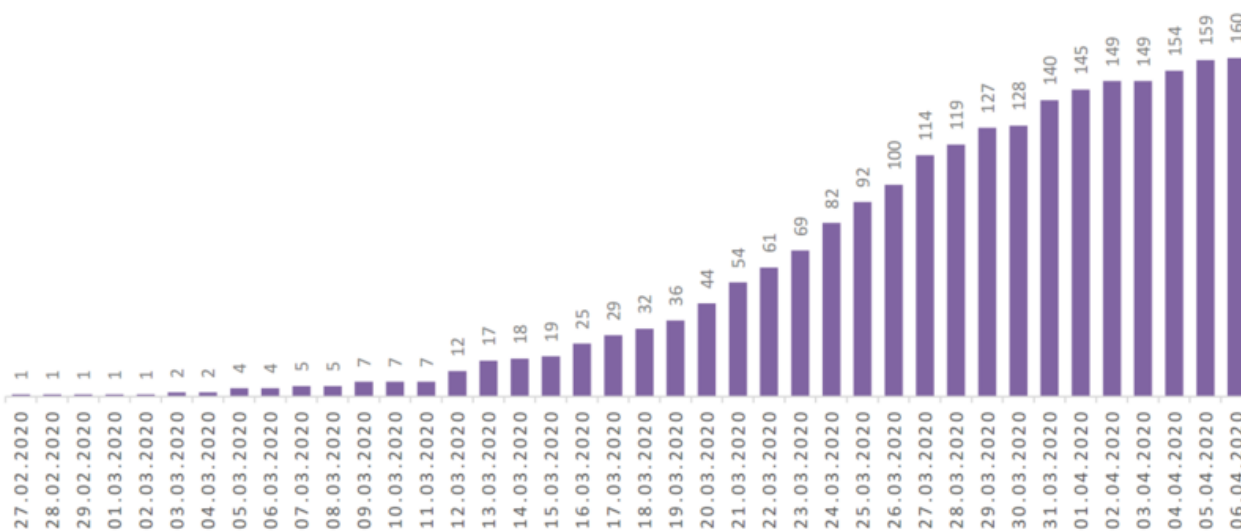

Evolution des cas COVID-19 dans le Jura

EVOLUTION DU NOMBRE DE CAS POSITIFS COVID-19 DANS LE JURA

Date	Cas confirmés (total)	Hospitalisés	Soins intensifs	Décès
3 mars 2020	2	1		
4 mars 2020	2	2		
5 mars 2020	4	5		
6 mars 2020	4	5		
7 mars 2020	5	5		
8 mars 2020	5	5		
9 mars 2020	7	5		
10 mars 2020	7	6		
11 mars 2020	7	6		
12 mars 2020	12	8		
13 mars 2020	17	8		
14 mars 2020	18	9		
15 mars 2020	19	9		
16 mars 2020	25	11		
17 mars 2020	29	11		
18 mars 2020	32	12		
19 mars 2020	36	14	1	
20 mars 2020	44	13	1	
21 mars 2020	54	18	2	
22 mars 2020	61	18	3	
23 mars 2020	69	22	4	
24 mars 2020	82	22	4	
25 mars 2020	92	21	4	
26 mars 2020	100	24	6	
27 mars 2020	114	26	5	
28 mars 2020	119	27	5	
29 mars 2020	127	27	5	
30 mars 2020	128	27	5	
31 mars 2020	140	27	5	
1 ^{er} avril 2020	145	27	3	
2 avril 2020	149	25	3	
3 avril 2020	149	24	3	

Date	Cas confirmés (total)	Hospitalisés	Soins intensifs	Décès
4 avril 2020	154	24	3	
5 avril 2020	159	25	3	
6 avril 2020	160	22	3	

CAS CONFIRMÉS (TOTAL)

CAS CONFIRMÉS HOSPITALISÉS

■ Nb en SI ■ Nb hospitalisés hors SI