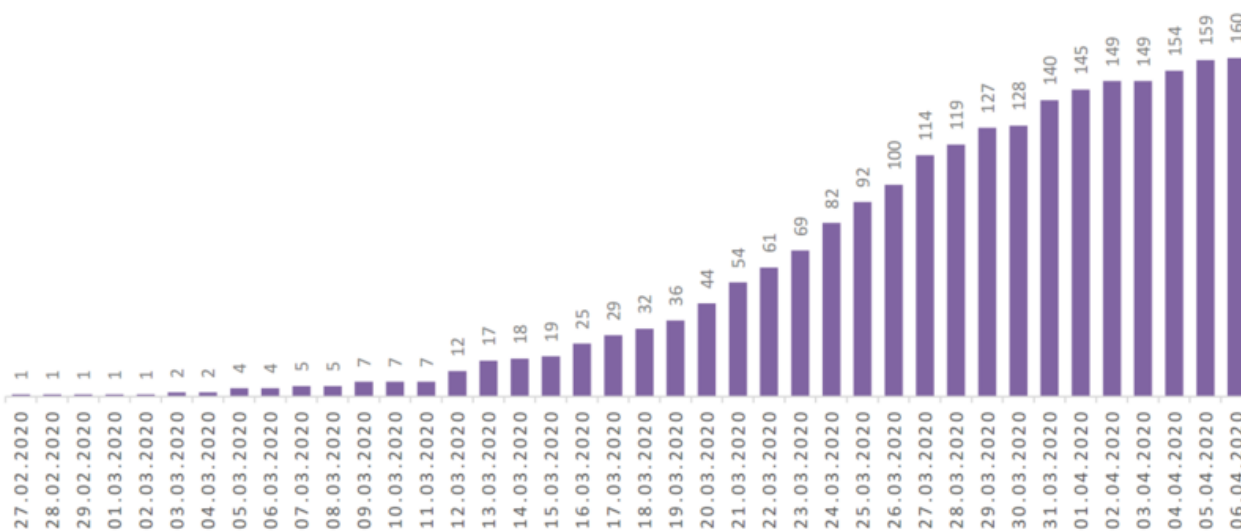

Date	Cas confirmés (total)	Hospitalisés	Soins intensifs	Décès
4 avril 2020	154	24	3	
5 avril 2020	159	25	3	
6 avril 2020	160	22	3	

CAS CONFIRMÉS (TOTAL)