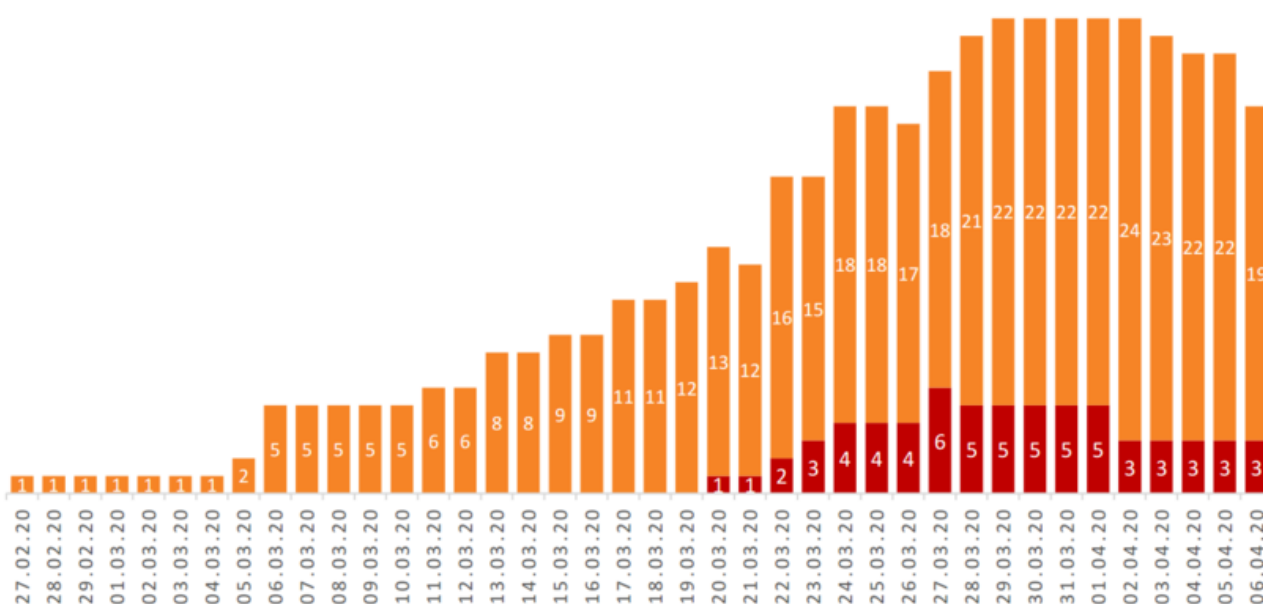

CAS CONFIRMÉS HOSPITALISÉS

■ Nb en SI ■ Nb hospitalisés hors SI

Partager

Imprimer

Retour en haut de page ↑

VOUS ÊTES ICI