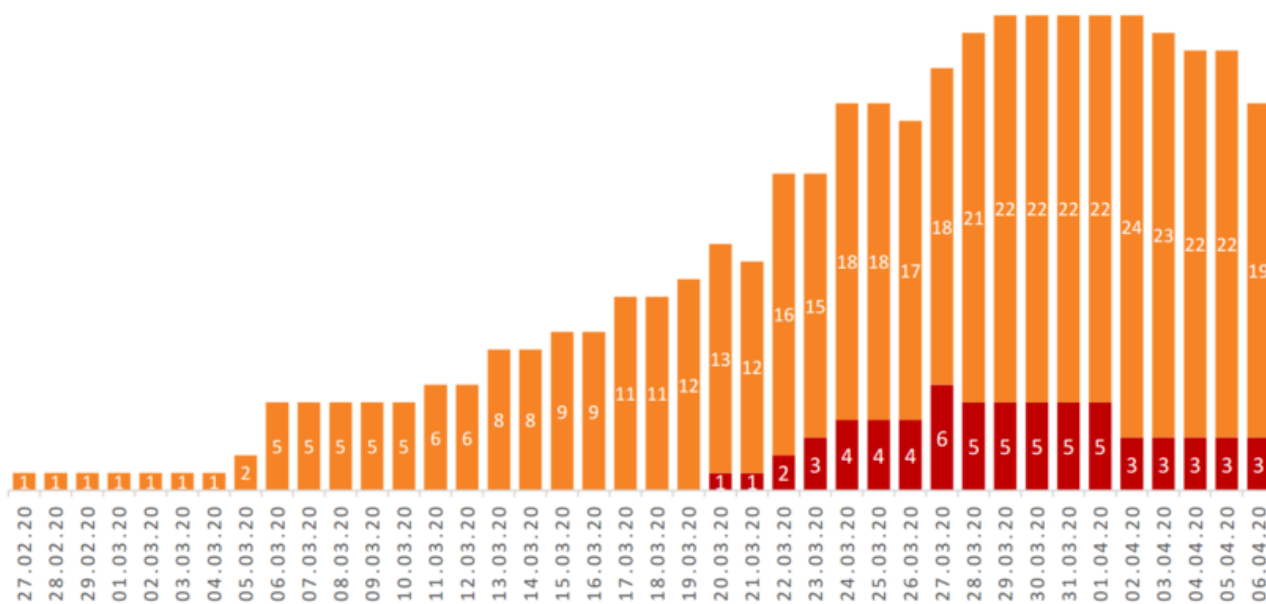

CAS CONFIRMÉS HOSPITALISÉS

■ Nb en SI ■ Nb hospitalisés hors SI

Partager

Imprimer

Retour en haut de page ↑