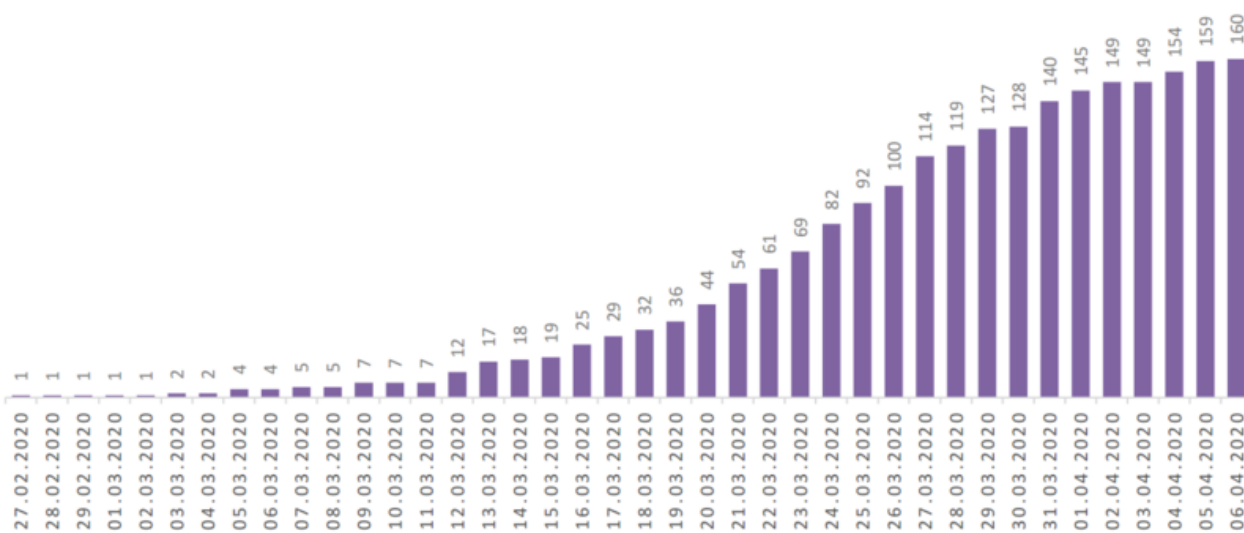

Evolution des cas COVID-19 dans le Jura

EVOLUTION DU NOMBRE DE CAS POSITIFS COVID-19 DANS LE JURA

Date	Cas confirmés (total)	Hospitalisés	Soins intensifs	Décès
3 mars 2020	2	1		
4 mars 2020	2	2		
5 mars 2020	4	5		
6 mars 2020	4	5		
7 mars 2020	5	5		
8 mars 2020	5	5		
9 mars 2020	7	5		
10 mars 2020	7	6		
11 mars 2020	7	6		
12 mars 2020	12	8		
13 mars 2020	17	8		
14 mars 2020	18	9		
15 mars 2020	19	9		
16 mars 2020	25	11		
17 mars 2020	29	11		
18 mars 2020	32	12		
19 mars 2020	36	14	1	
20 mars 2020	44	13	1	
21 mars 2020	54	18	2	
22 mars 2020	61	18	3	
23 mars 2020	69	22	4	
24 mars 2020	82	22	4	
25 mars 2020	92	21	4	
26 mars 2020	100	24	6	
27 mars 2020	114	26	5	
28 mars 2020	119	27	5	
29 mars 2020	127	27	5	
30 mars 2020	128	27	5	
31 mars 2020	140	27	5	
1 ^{er} avril 2020	145	27	3	
2 avril 2020	149	25	3	
3 avril 2020	149	24	3	

Date	Cas confirmés (total)	Hospitalisés	Soins intensifs	Décès
4 avril 2020	154	24	3	
5 avril 2020	159	25	3	
6 avril 2020	160	22	3	
7 avril 2020	168	25	4	

CAS CONFIRMÉS (TOTAL)

CAS CONFIRMÉS HOSPITALISÉS