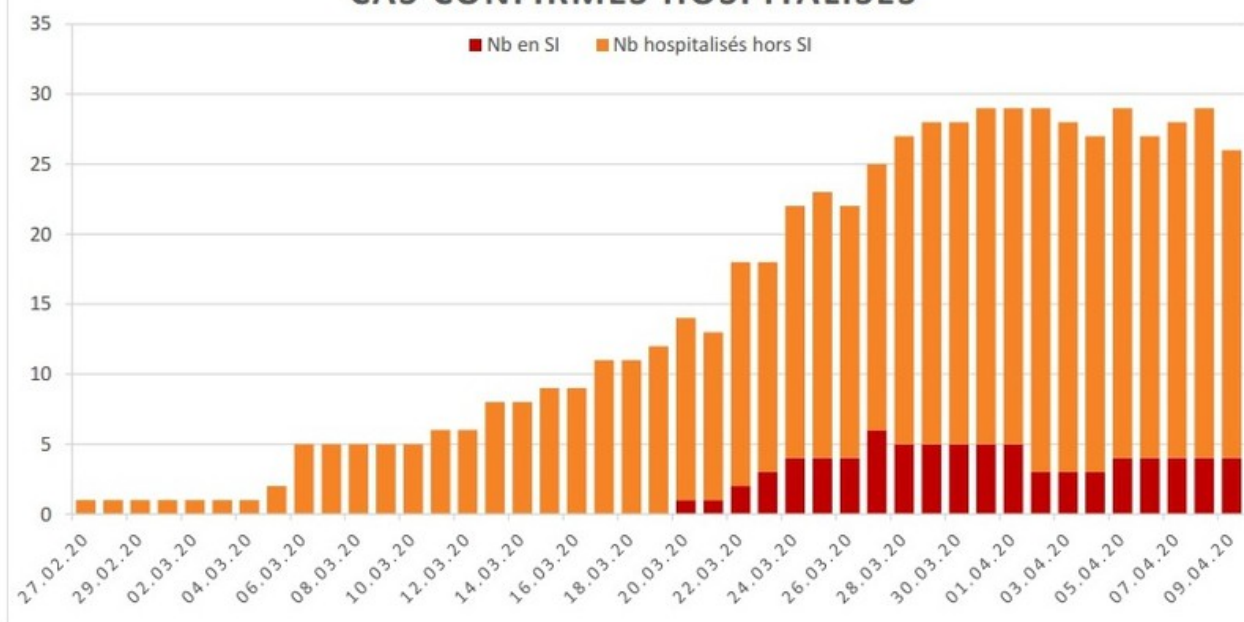

CAS CONFIRMÉS HOSPITALISÉS

Partager

Imprimer

Retour en haut de page ↑

VOUS ÊTES ICI

LIENS RAPIDES

- › Centre médias
- › GéoPortail
- › Guichet virtuel sécurisé
- › Bourse aux matériaux minéraux de chantier
- › Commissions permanentes et groupes de travail en activité
- › Elections / Votations
- › Journal officiel
- › Liens utiles
- › Urgences
- › Plan directeur cantonal
- › Offres d'emploi
- › Projets de lois
- › Protection des données
- › Statistique publique jurassienne
- › Recueil des lois (RSJU)
- › Registre du commerce
- › Le Jura aujourd'hui - Faits et chiffres
- › Archives cantonales jurassiennes (ArCJ)

Contacts

Impressum

Conditions d'utilisation

Accessibilité

ch.ch

PROMOTION ÉCONOMIQUE

Ce site utilise des cookies à des fins de statistiques, d'optimisation et de marketing ciblé. En poursuivant votre visite sur cette page, vous acceptez l'utilisation des cookies aux fins énoncées ci-