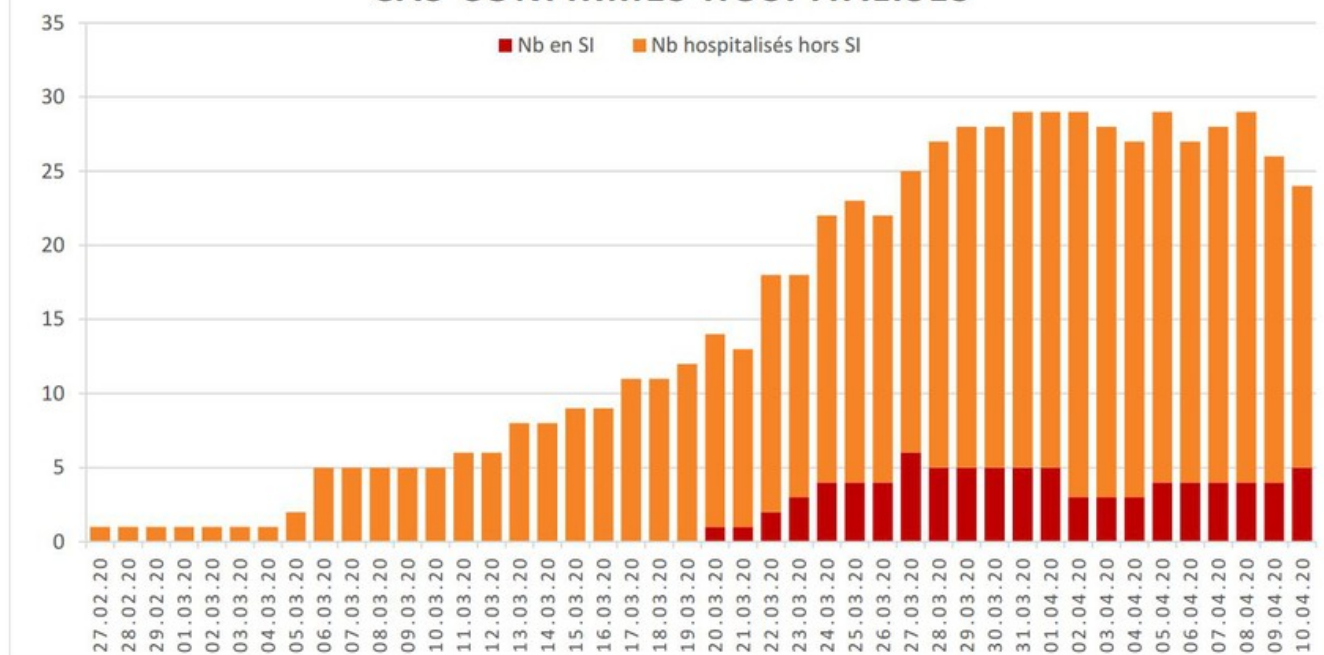

CAS CONFIRMÉS HOSPITALISÉS

Partager

Imprimer

Retour en haut de page ↑

VOUS ÊTES ICI

LIENS RAPIDES

- › Centre médias
- › GéoPortail
- › Guichet virtuel sécurisé
- › Bourse aux matériaux minéraux de chantier
- › Commissions permanentes et groupes de travail en activité
- › Elections / Votations
- › Journal officiel
- › Liens utiles
- › Urgences
- › Plan directeur cantonal
- › Offres d'emploi
- › Projets de lois
- › Protection des données
- › Statistique publique jurassienne
- › Recueil des lois (RSJU)
- › Registre du commerce
- › Le Jura aujourd'hui - Faits et chiffres
- › Archives cantonales jurassiennes (ArCJ)

Contacts

Impressum

Conditions d'utilisation

Accessibilité Ce site utilise des cookies à des fins de statistiques, d'optimisation et de marketing ciblé. En poursuivant votre visite sur cette page, vous acceptez l'utilisation des cookies aux fins énoncées ci-

JURA
L'ORIGINAL

ch.ch

WBE

PROMOTION
ÉCONOMIQUE