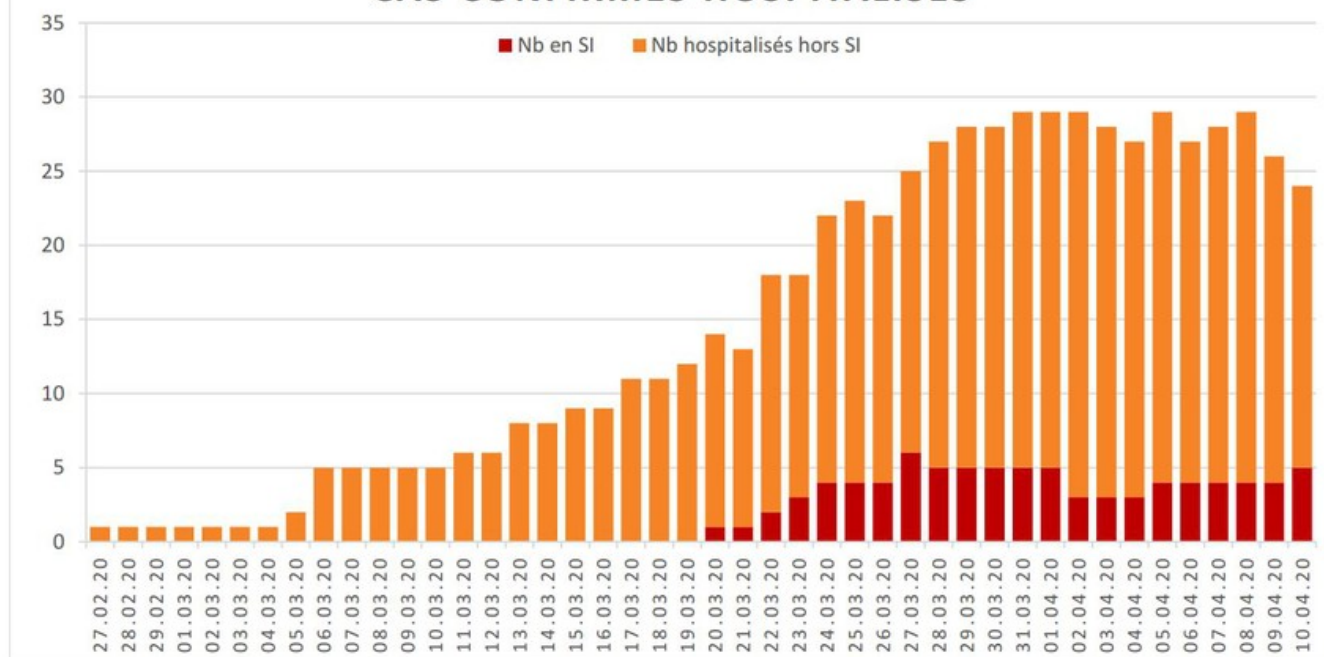

CAS CONFIRMÉS HOSPITALISÉS

Partager

Imprimer

Retour en haut de page ↑

VOUS ÊTES ICI

LIENS RAPIDES

- › Centre médias
- › GéoPortail
- › Guichet virtuel sécurisé
- › Bourse aux matériaux minéraux de chantier
- › Commissions permanentes et groupes de travail en activité
- › Elections / Votations
- › Journal officiel
- › Liens utiles
- › Urgences
- › Plan directeur cantonal
- › Offres d'emploi
- › Projets de lois
- › Protection des données
- › Statistique publique jurassienne
- › Recueil des lois (RSJU)
- › Registre du commerce
- › Le Jura aujourd'hui - Faits et chiffres
- › Archives cantonales jurassiennes (ArCJ)

Contacts

Impressum

Conditions d'utilisation

Accessibilité

Ce site utilise des cookies à des fins de statistiques, d'optimisation et de marketing ciblé. En poursuivant votre visite sur cette page, vous acceptez l'utilisation des cookies aux fins énoncées ci-

JURA
L'ORIGINAL

ch.ch

WBE

PROMOTION
ÉCONOMIQUE