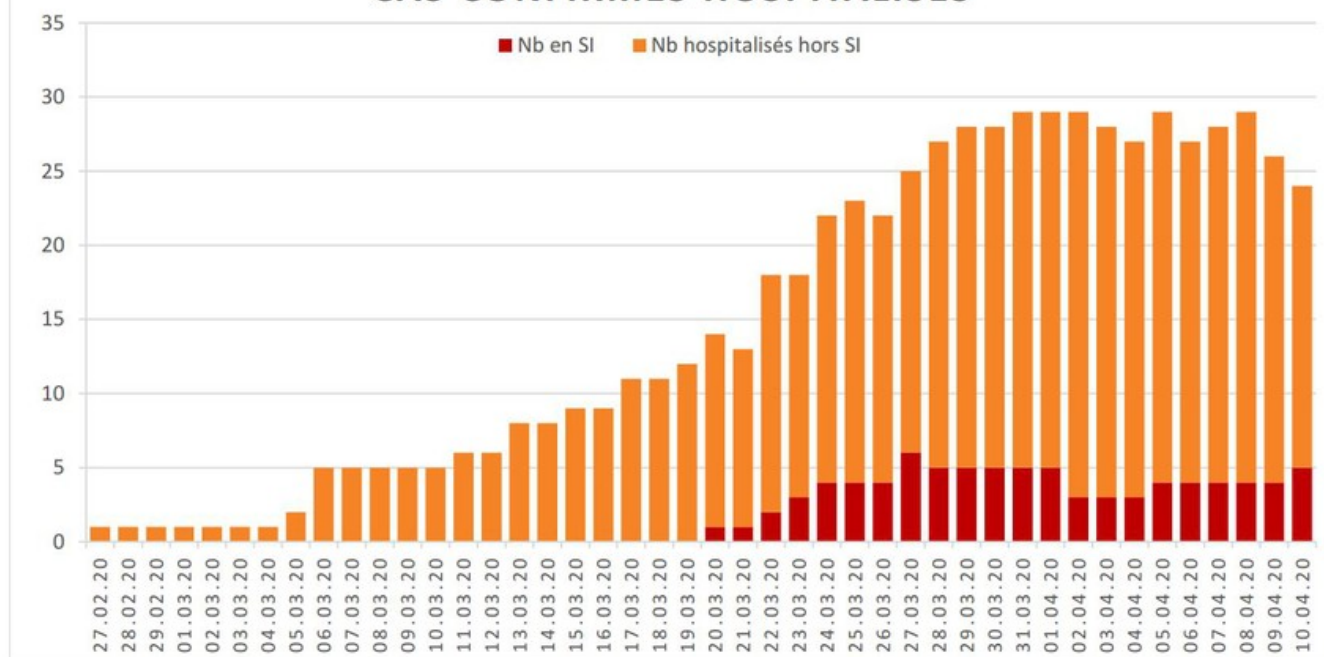

CAS CONFIRMÉS HOSPITALISÉS

Partager

Imprimer

Retour en haut de page ↑

VOUS ÊTES ICI

LIENS RAPIDES

- › Centre médias
- › GéoPortail
- › Guichet virtuel sécurisé
- › Bourse aux matériaux minéraux de chantier
- › Commissions permanentes et groupes de travail en activité
- › Elections / Votations
- › Journal officiel
- › Liens utiles
- › Urgences
- › Plan directeur cantonal
- › Offres d'emploi
- › Projets de lois
- › Protection des données
- › Statistique publique jurassienne
- › Recueil des lois (RSJU)
- › Registre du commerce
- › Le Jura aujourd'hui - Faits et chiffres
- › Archives cantonales jurassiennes (ArCJ)

Contacts

Impressum

Conditions d'utilisation

Accessibilité Ce site utilise des cookies à des fins de statistiques, d'optimisation et de marketing ciblé. En poursuivant votre visite sur cette page, vous acceptez l'utilisation des cookies aux fins énoncées ci-

JURA
L'ORIGINAL

ch.ch

WBE

PROMOTION
ÉCONOMIQUE