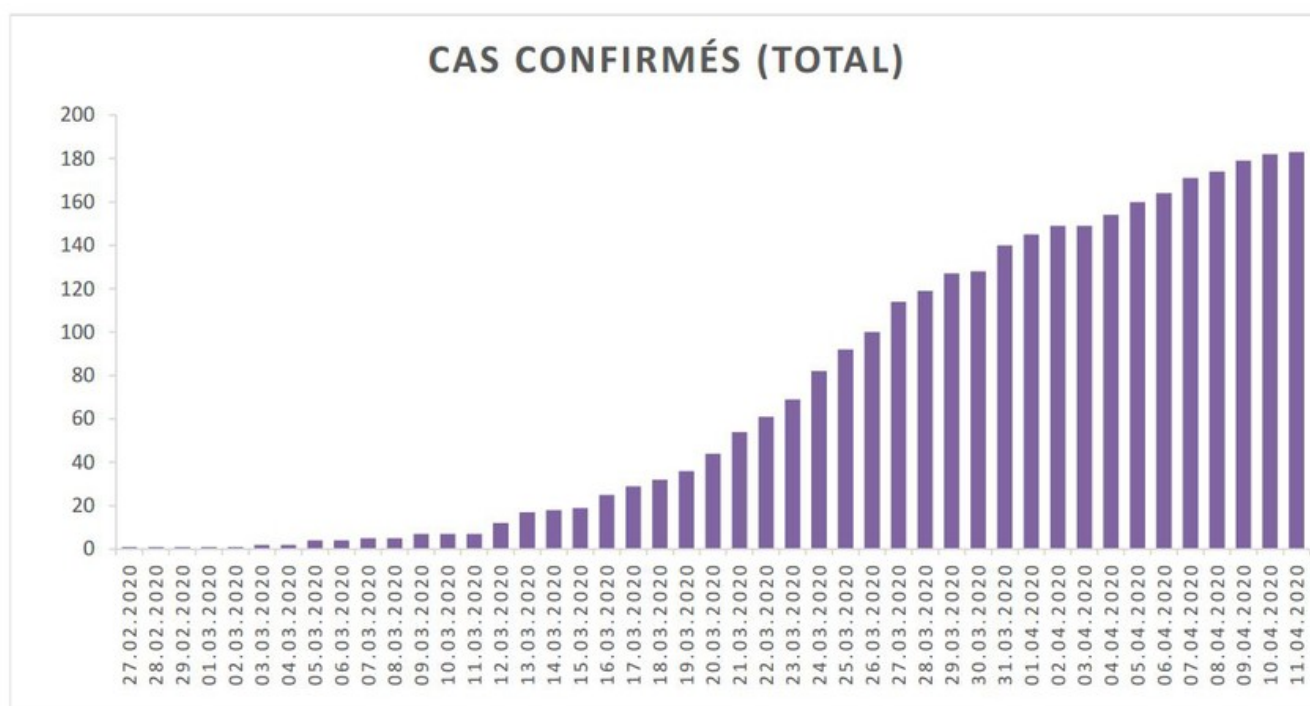

Date	Cas confirmés (total)	Hospitalisés	Soins intensifs	Décès
30 mars 2020	128	28	5	
31 mars 2020	140	29	5	
1er avril 2020	145	29	5	
2 avril 2020	149	29	3	
3 avril 2020	149	28	3	
4 avril 2020	154	27	3	
5 avril 2020	160	29	4	
6 avril 2020	164	27	4	
7 avril 2020	171	28	4	
8 avril 2020	174	29	4	1
9 avril 2020	179	26	5	
10 avril 2020	182	23	5	2
11 avril 2020	183	22	5	

1 cas "clinique" testé négatif mais présentant les symptômes du covid est décédé le 08.04

[Coronavirus - Cas confirmés et cas confirmés hospitalisés (PDF, 174 Ko)](#)