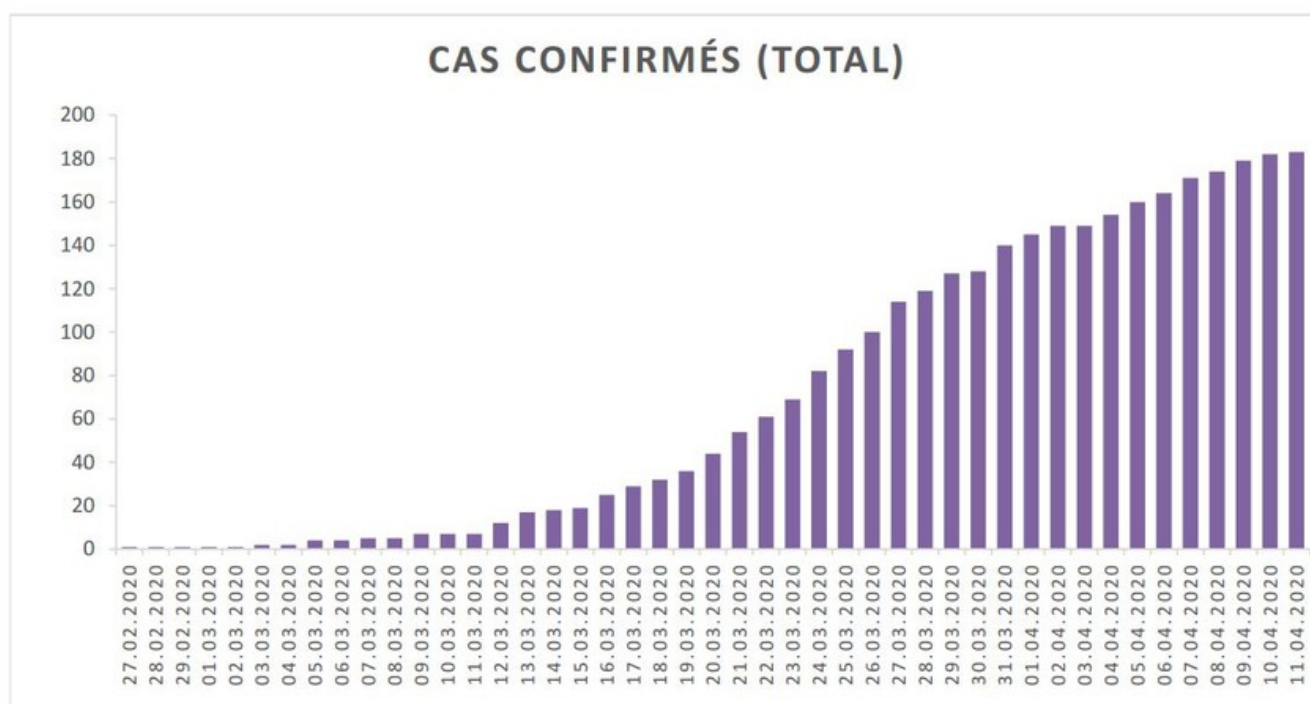

Date	Cas confirmés (total)	Hospitalisés	Soins intensifs	Décès
30 mars 2020	128	28	5	
31 mars 2020	140	29	5	
1er avril 2020	145	29	5	
2 avril 2020	149	29	3	
3 avril 2020	149	28	3	
4 avril 2020	154	27	3	
5 avril 2020	160	29	4	
6 avril 2020	164	27	4	
7 avril 2020	171	28	4	
8 avril 2020	174	29	4	1
9 avril 2020	179	26	5	
10 avril 2020	182	23	5	2
11 avril 2020	183	22	5	

1 cas "clinique" testé négatif mais présentant les symptômes du covid est décédé le 08.04

[Coronavirus - Cas confirmés et cas confirmés hospitalisés (PDF, 174 Ko)](#)