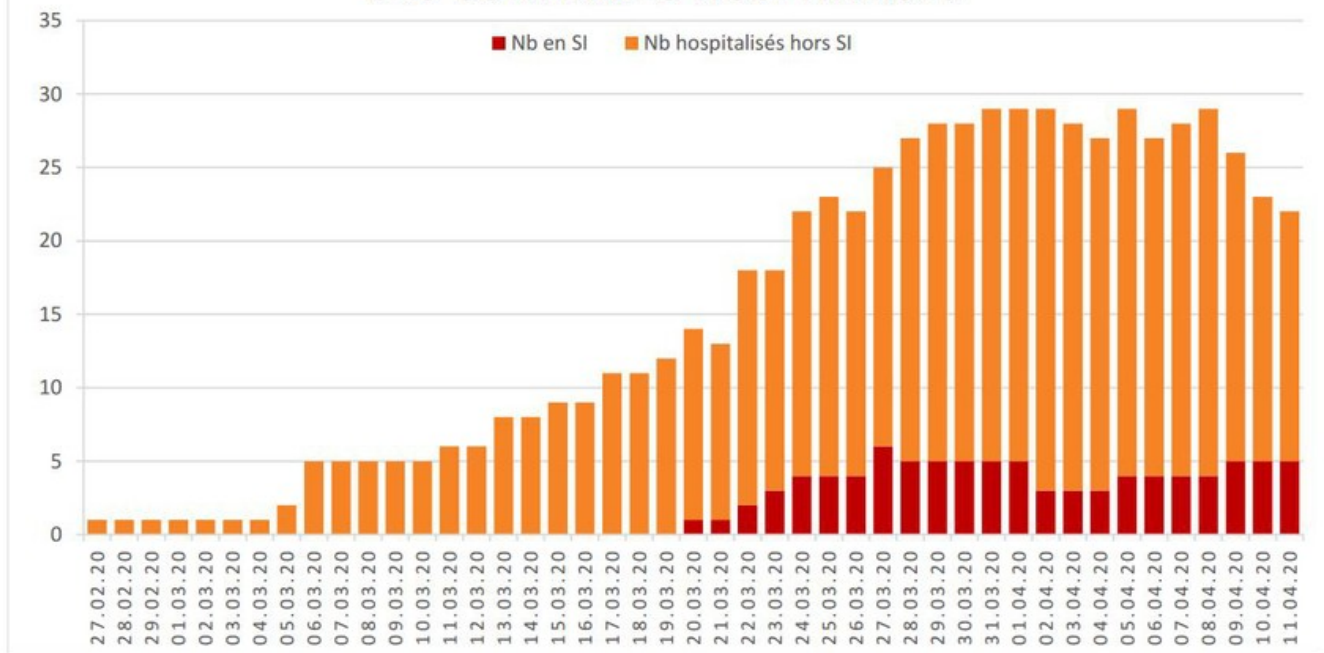

CAS CONFIRMÉS HOSPITALISÉS

Partager

Imprimer

Retour en haut de page ↑

VOUS ÊTES ICI

LIENS RAPIDES

- › Centre médias
- › GéoPortail
- › Guichet virtuel sécurisé
- › Bourse aux matériaux minéraux de chantier
- › Commissions permanentes et groupes de travail en activité
- › Elections / Votations
- › Journal officiel
- › Liens utiles
- › Urgences
- › Plan directeur cantonal
- › Offres d'emploi
- › Projets de lois
- › Protection des données
- › Statistique publique jurassienne
- › Recueil des lois (RSJU)
- › Registre du commerce
- › Le Jura aujourd'hui - Faits et chiffres
- › Archives cantonales jurassiennes (ArCJ)

Contacts

Impressum

Conditions d'utilisation

JURA
L'ORIGINAL

ch.ch

Accessibilité Ce site utilise des cookies à des fins de statistiques, d'optimisation et de marketing ciblé. En poursuivant votre visite sur cette page, vous acceptez l'utilisation des cookies aux fins énoncées ci-

PROMOTION
ECONOMIQUE