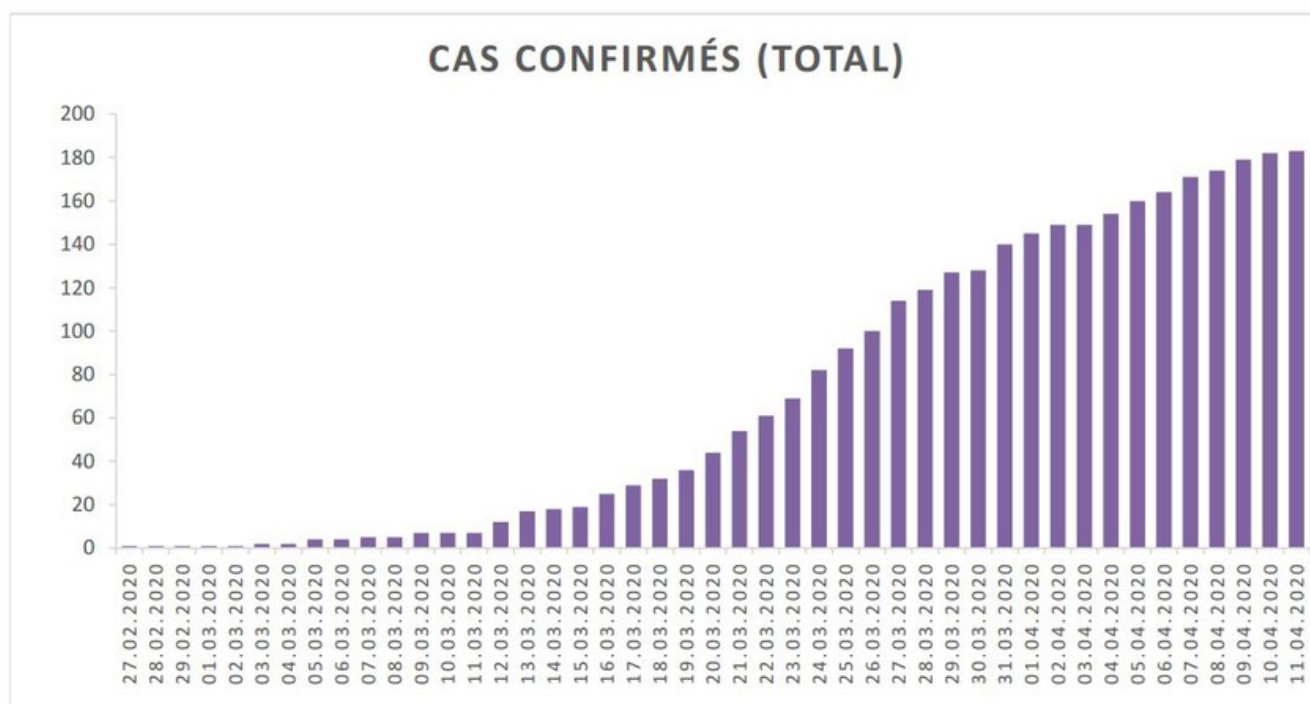

Date	Cas confirmés (total)	Hospitalisés	Soins intensifs	Décès
30 mars 2020	128	28	5	
31 mars 2020	140	29	5	
1er avril 2020	145	29	5	
2 avril 2020	149	29	3	
3 avril 2020	149	28	3	
4 avril 2020	154	27	3	
5 avril 2020	160	29	4	
6 avril 2020	164	27	4	
7 avril 2020	171	28	4	
8 avril 2020	174	29	4	1
9 avril 2020	179	26	5	
10 avril 2020	182	23	5	2
11 avril 2020	183	22	5	
12 avril 2020	183			
13 avril 2020	184			

1 cas "clinique" testé négatif mais présentant les symptômes du covid est décédé le 08.04

[Coronavirus - Cas confirmés et cas confirmés hospitalisés (PDF, 174 Ko)](#)