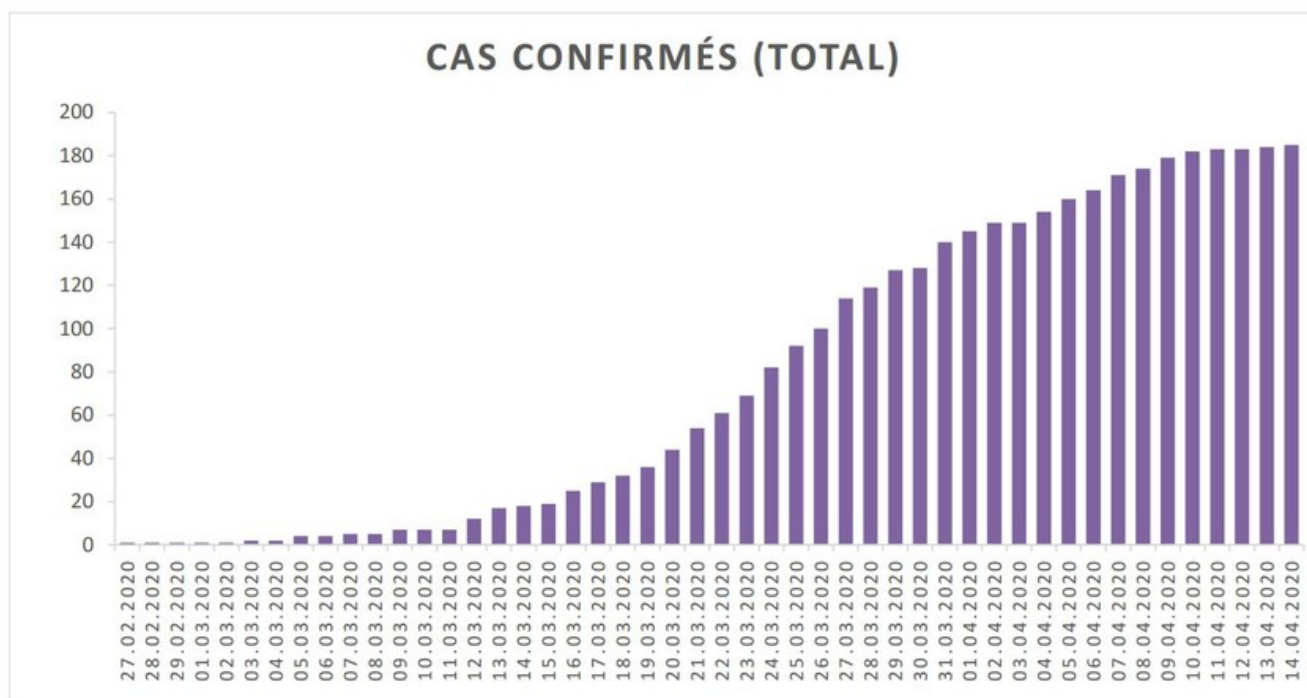

Date	Cas confirmés (total)	Hospitalisés	Soins intensifs	Décès
30 mars 2020	128	28	5	
31 mars 2020	140	29	5	
1er avril 2020	145	29	5	
2 avril 2020	149	29	3	
3 avril 2020	149	28	3	
4 avril 2020	154	27	3	
5 avril 2020	160	29	4	
6 avril 2020	164	27	4	
7 avril 2020	171	28	4	
8 avril 2020	174	31	4	1
9 avril 2020	179	28	5	
10 avril 2020	182	25	5	2
11 avril 2020	183	23	5	
12 avril 2020	183	23	5	
13 avril 2020	184	26	5	
14 avril	185	23	5	

1 cas "clinique" testé négatif mais présentant les symptômes du covid est décédé le 08.04

[Coronavirus - Cas confirmés et cas confirmés hospitalisés (PDF, 174 Ko)](#)