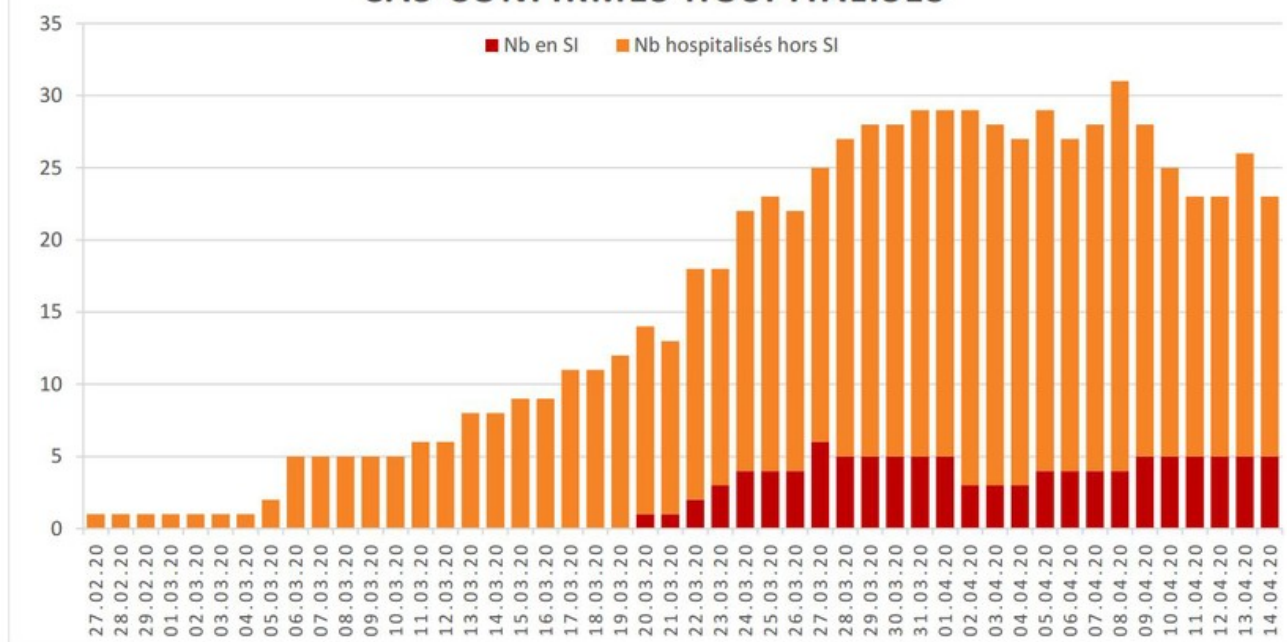

CAS CONFIRMÉS HOSPITALISÉS

Partager

Imprimer

Retour en haut de page ↑

VOUS ÊTES ICI

LIENS RAPIDES

- › Centre médias
- › GéoPortail
- › Guichet virtuel sécurisé
- › Bourse aux matériaux minéraux de chantier
- › Commissions permanentes et groupes de travail en activité
- › Elections / Votations
- › Journal officiel
- › Liens utiles
- › Urgences
- › Plan directeur cantonal
- › Offres d'emploi
- › Projets de lois
- › Protection des données
- › Statistique publique jurassienne
- › Recueil des lois (RSJU)
- › Registre du commerce
- › Le Jura aujourd'hui - Faits et chiffres
- › Archives cantonales jurassiennes (ArCJ)

Contacts

Impressum

Conditions d'utilisation

Accessibilité

Ce site utilise des cookies à des fins de statistiques, d'optimisation et de marketing ciblé. En poursuivant votre visite sur cette page, vous acceptez l'utilisation des cookies aux fins énoncées ci-

JURA
L'ORIGINAL

ch.ch

JURA

PROMOTION
ECONOMIQUE