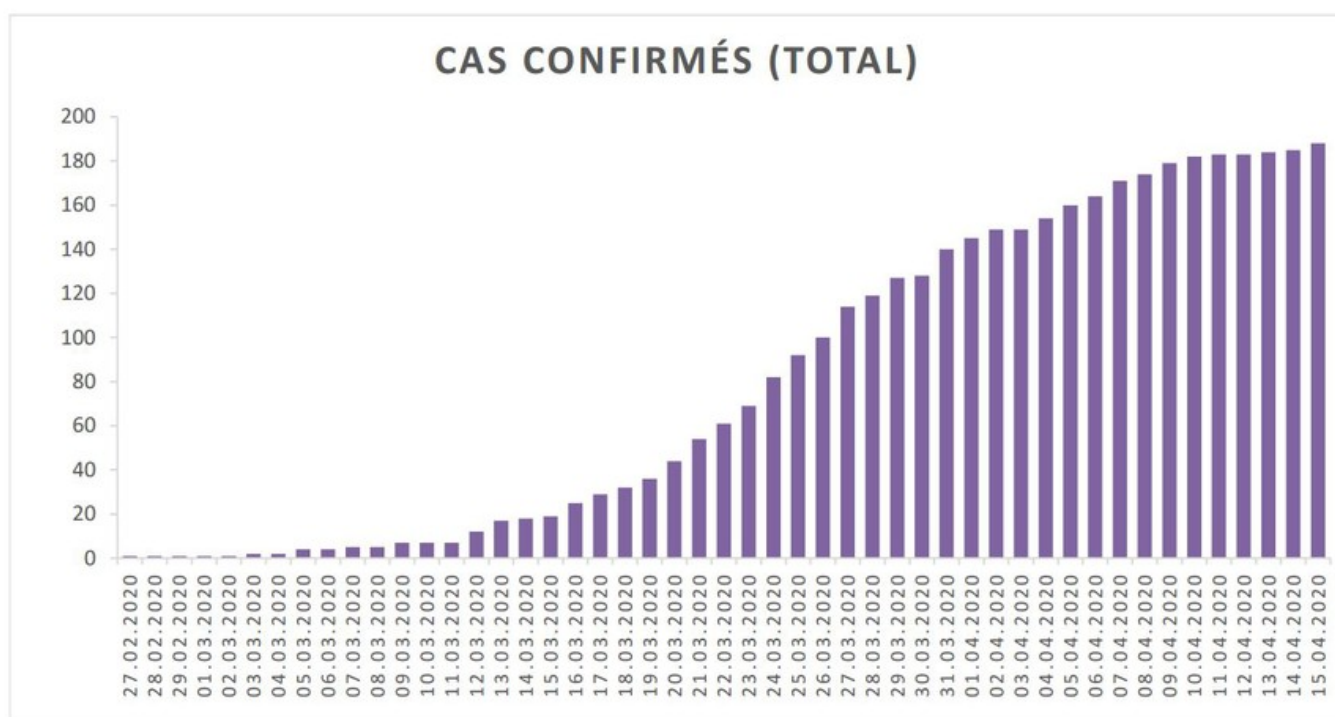

Date	Cas confirmés (total)	Hospitalisés	Soins intensifs	Décès
30 mars 2020	128	28	5	
31 mars 2020	140	29	5	
1er avril 2020	145	29	5	
2 avril 2020	149	29	3	
3 avril 2020	149	28	3	
4 avril 2020	154	27	3	
5 avril 2020	160	29	4	
6 avril 2020	164	27	4	
7 avril 2020	171	28	4	
8 avril 2020	174	31	4	1
9 avril 2020	179	28	5	
10 avril 2020	182	25	5	2
11 avril 2020	183	23	5	
12 avril 2020	183	22	5	
13 avril 2020	184	24	5	
14 avril 2020	185	21	5	
15 avril 2020	188	17	5	

1 cas "clinique" testé négatif mais présentant les symptômes du covid est décédé le 08.04

[Coronavirus - cas confirmés et cas confirmés hospitalisés (PDF, 174 Ko)](#)