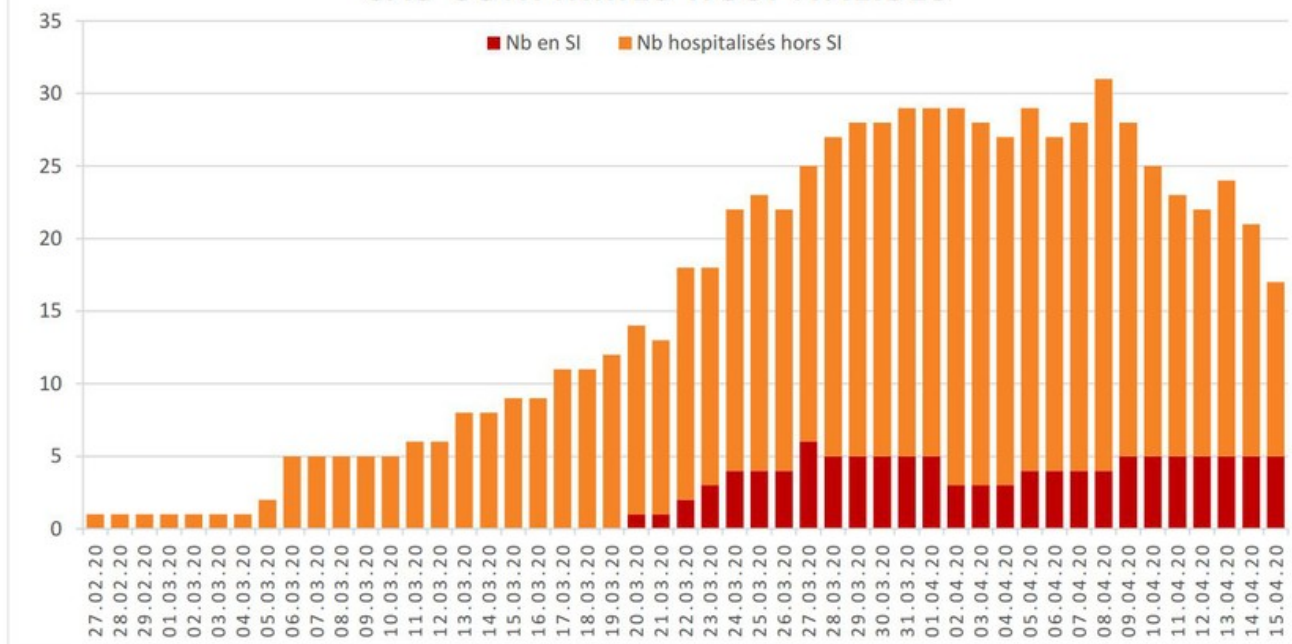

CAS CONFIRMÉS HOSPITALISÉS

Partager

Imprimer

Retour en haut de page ↑

VOUS ÊTES ICI

LIENS RAPIDES

- › Centre médias
- › GéoPortail
- › Guichet virtuel sécurisé
- › Bourse aux matériaux minéraux de chantier
- › Commissions permanentes et groupes de travail en activité
- › Elections / Votations
- › Journal officiel
- › Liens utiles
- › Urgences
- › Plan directeur cantonal
- › Offres d'emploi
- › Projets de lois
- › Protection des données
- › Statistique publique jurassienne
- › Recueil des lois (RSJU)
- › Registre du commerce
- › Le Jura aujourd'hui - Faits et chiffres
- › Archives cantonales jurassiennes (ArCJ)

Contacts

Impressum

Conditions d'utilisation

Accessibilité

Ce site utilise des cookies à des fins de statistiques, d'optimisation et de marketing ciblé. En poursuivant votre visite sur cette page, vous acceptez l'utilisation des cookies aux fins énoncées ci-

JURA
L'ORIGINAL

ch.ch

JURA

PROMOTION
ECONOMIQUE