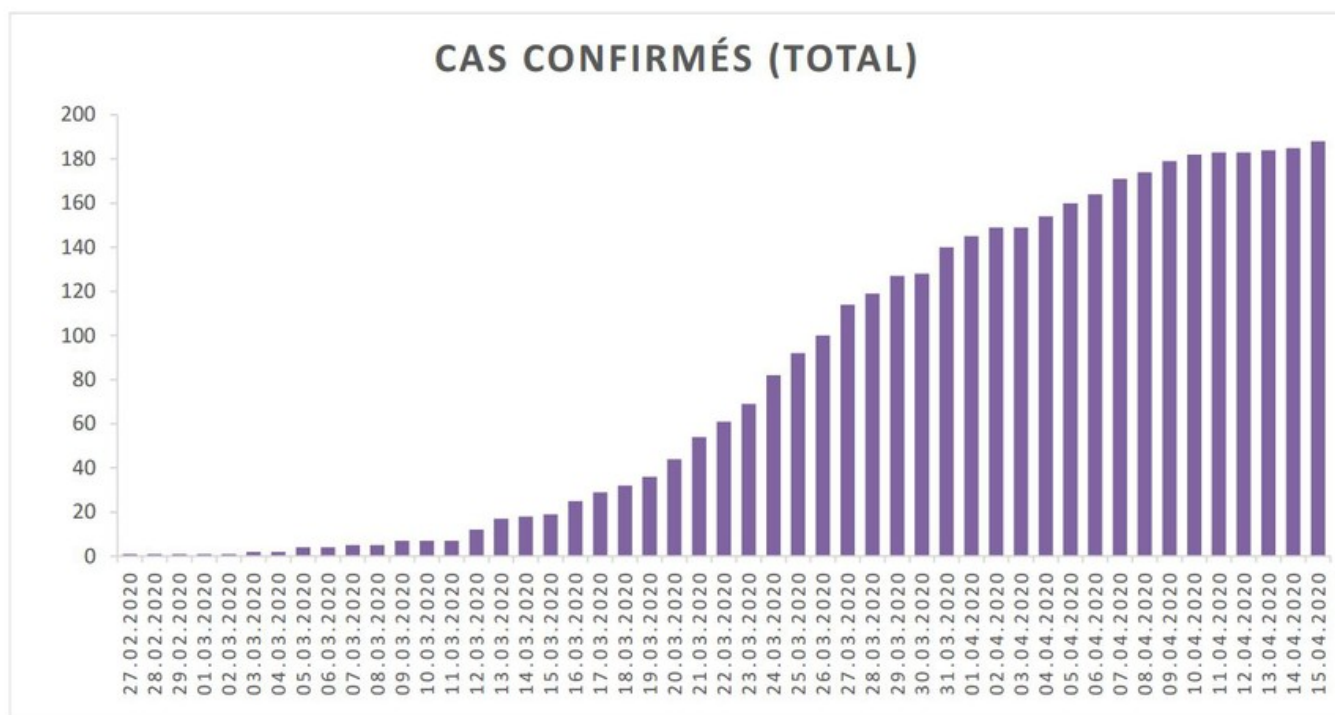

Date	Cas confirmés (total)	Hospitalisés	Soins intensifs	Décès
30 mars 2020	128	28	5	
31 mars 2020	140	29	5	
1er avril 2020	145	29	5	
2 avril 2020	149	29	3	
3 avril 2020	149	28	3	
4 avril 2020	154	27	3	
5 avril 2020	160	29	4	
6 avril 2020	164	27	4	
7 avril 2020	171	28	4	
8 avril 2020	174	31	4	1
9 avril 2020	179	28	5	
10 avril 2020	182	25	5	2
11 avril 2020	183	23	5	
12 avril 2020	183	22	5	
13 avril 2020	184	24	5	
14 avril 2020	185	21	5	
15 avril 2020	188	17	5	

1 cas "clinique" testé négatif mais présentant les symptômes du covid est décédé le 08.04

[Coronavirus - cas confirmés et cas confirmés hospitalisés (PDF, 174 Ko)](#)