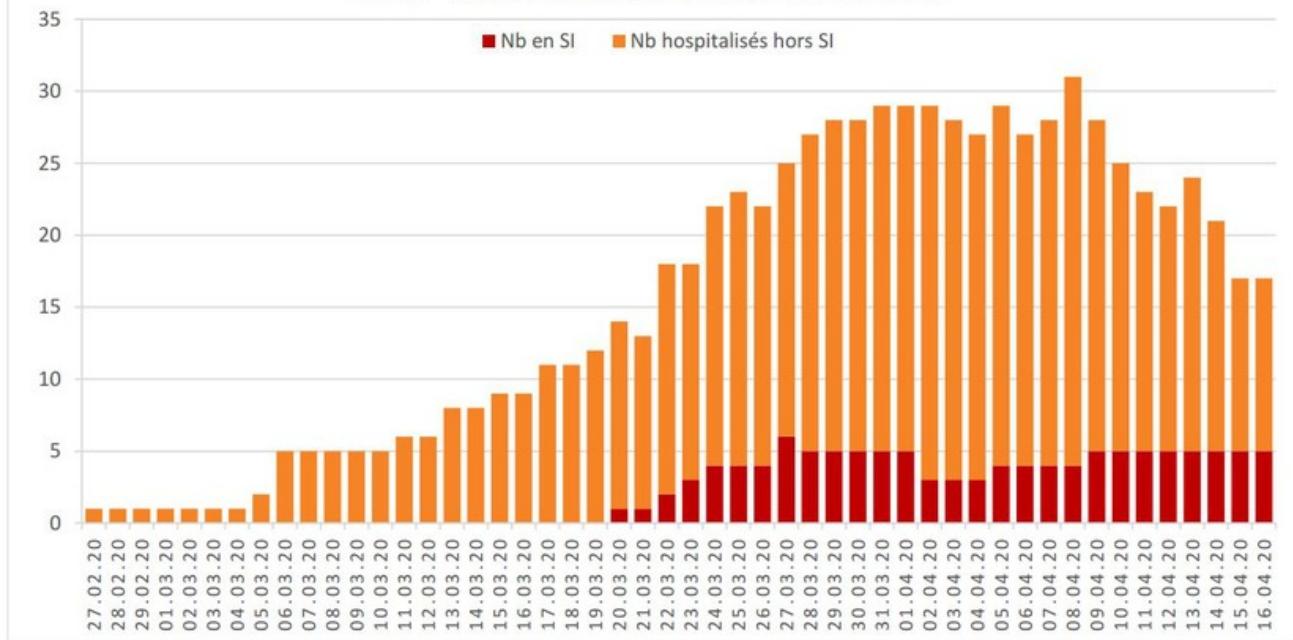

CAS CONFIRMÉS HOSPITALISÉS

Partager

Imprimer

Retour en haut de page ↑

VOUS ÊTES ICI

LIENS RAPIDES

- › Centre médias
- › GéoPortail
- › Guichet virtuel sécurisé
- › Bourse aux matériaux minéraux de chantier
- › Commissions permanentes et groupes de travail en activité
- › Elections / Votations
- › Journal officiel
- › Liens utiles
- › Urgences
- › Plan directeur cantonal
- › Offres d'emploi
- › Projets de lois
- › Protection des données
- › Statistique publique jurassienne
- › Recueil des lois (RSJU)
- › Registre du commerce
- › Le Jura aujourd'hui - Faits et chiffres
- › Archives cantonales jurassiennes (ArCJ)

Contacts

Impressum

Conditions d'utilisation

Accessibilité Ce site utilise des cookies à des fins de statistiques, d'optimisation et de marketing ciblé. En poursuivant votre visite sur cette page, vous acceptez l'utilisation des cookies aux fins énoncées ci-

JURA
L'ORIGINAL

ch.ch

WBE

PROMOTION
ÉCONOMIQUE