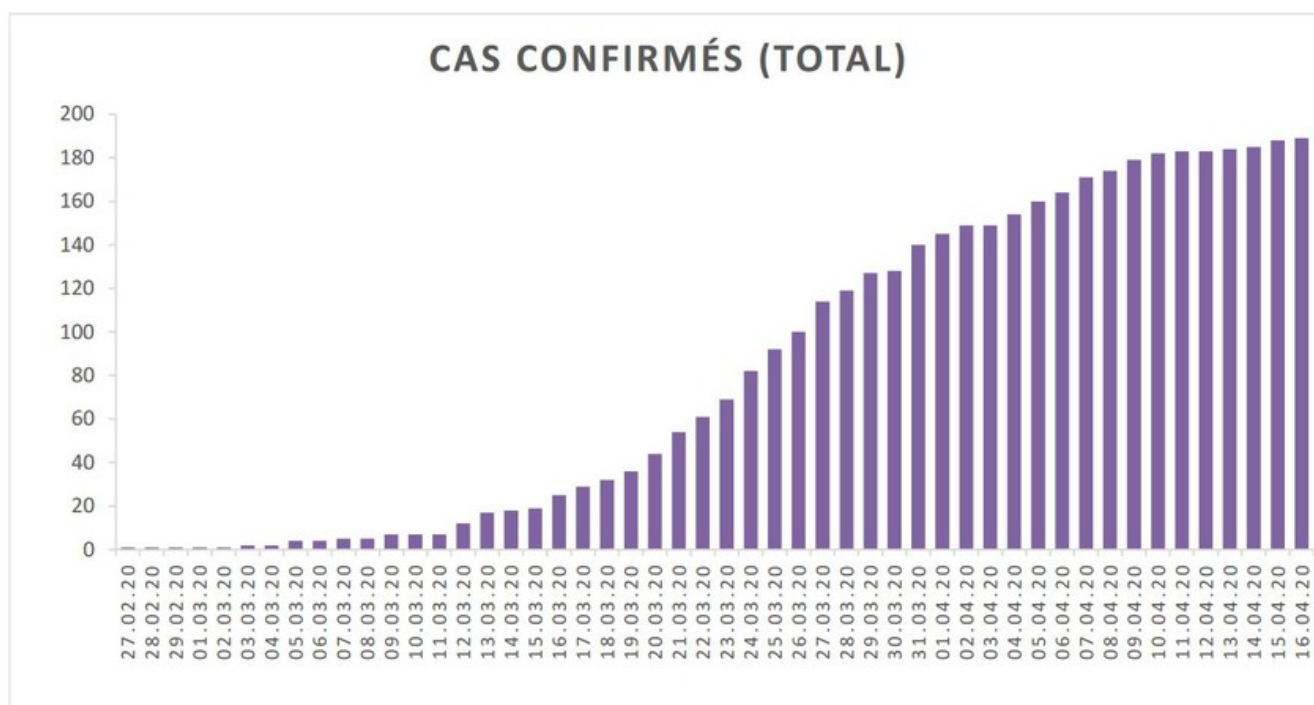

Date	Cas confirmés (total)	Hospitalisés	Soins intensifs	Décès
30 mars 2020	128	28	5	
31 mars 2020	140	29	5	
1er avril 2020	145	29	5	
2 avril 2020	149	29	3	
3 avril 2020	149	28	3	
4 avril 2020	154	27	3	
5 avril 2020	160	29	4	
6 avril 2020	164	27	4	
7 avril 2020	171	28	4	
8 avril 2020	174	31	4	1
9 avril 2020	179	28	5	
10 avril 2020	182	25	5	2
11 avril 2020	183	23	5	
12 avril 2020	183	22	5	
13 avril 2020	184	24	5	
14 avril 2020	185	21	5	
15 avril 2020	188	17	5	
16 avril 2020	189	17	5	

1 cas "clinique" testé négatif mais présentant les symptômes du covid est décédé le 08.04

[Coronavirus - Cas confirmés et cas confirmés hospitalisés (PDF, 174 Ko)](#)