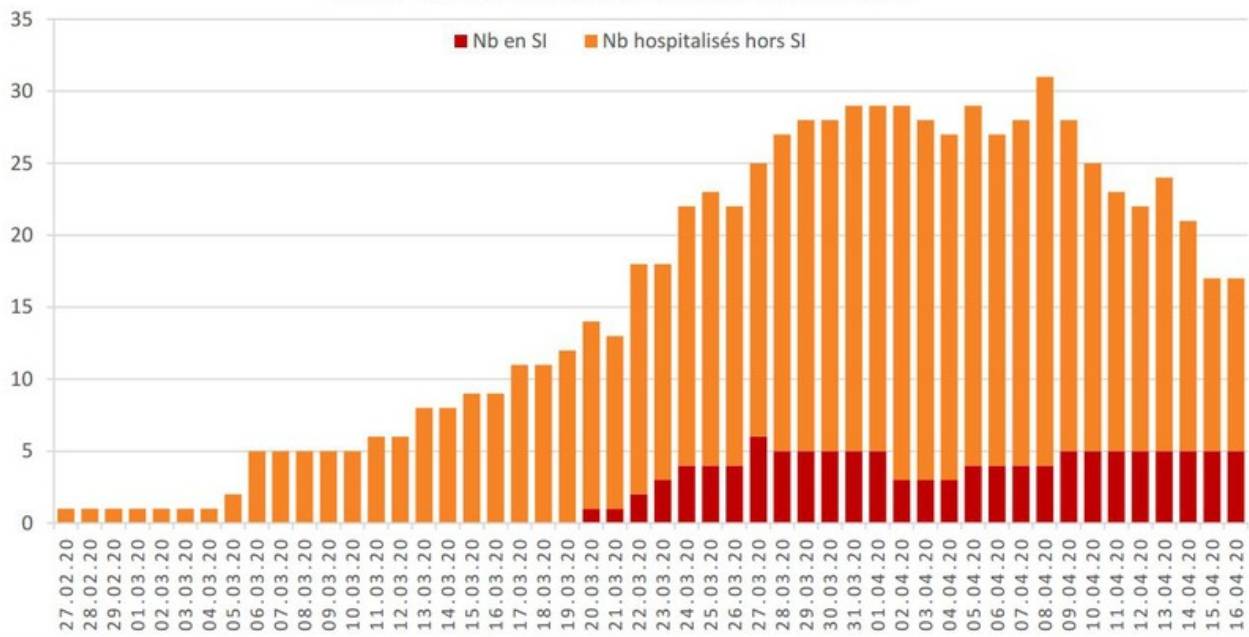

CAS CONFIRMÉS HOSPITALISÉS

Partager

Imprimer

Retour en haut de page ↑

VOUS ÊTES ICI

LIENS RAPIDES

- › Centre médias
- › GéoPortail
- › Guichet virtuel sécurisé
- › Bourse aux matériaux minéraux de chantier
- › Commissions permanentes et groupes de travail en activité
- › Elections / Votations
- › Journal officiel
- › Liens utiles
- › Urgences
- › Plan directeur cantonal
- › Offres d'emploi
- › Projets de lois
- › Protection des données
- › Statistique publique jurassienne
- › Recueil des lois (RSJU)
- › Registre du commerce
- › Le Jura aujourd'hui - Faits et chiffres
- › Archives cantonales jurassiennes (ArCJ)

Contacts

Impressum

Conditions d'utilisation

Accessibilité Ce site utilise des cookies à des fins de statistiques, d'optimisation et de marketing ciblé. En poursuivant votre visite sur cette page, vous acceptez l'utilisation des cookies aux fins énoncées ci-

JURA
L'ORIGINAL

ch.ch

WBE

PROMOTION
ÉCONOMIQUE