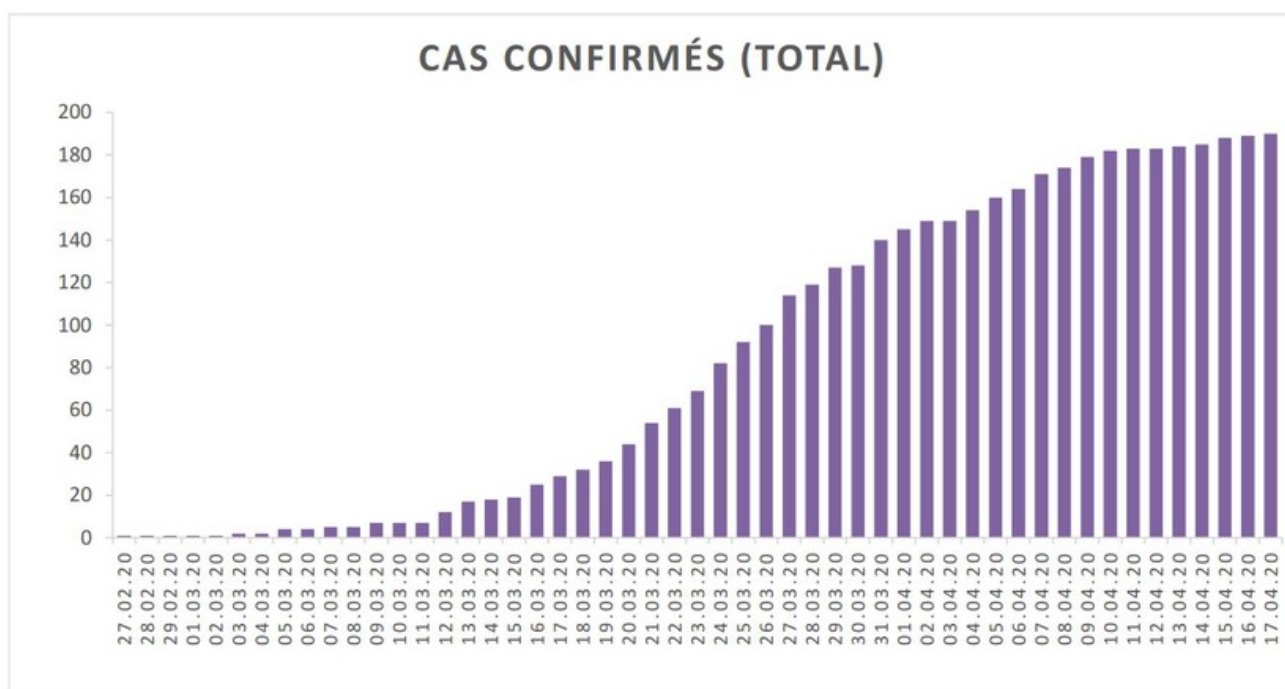

Date	Cas confirmés (total)	Hospitalisés	Soins intensifs	Décès
30 mars 2020	128	28	5	
31 mars 2020	140	29	5	
1er avril 2020	145	29	5	
2 avril 2020	149	29	3	
3 avril 2020	149	28	3	
4 avril 2020	154	27	3	
5 avril 2020	160	29	4	
6 avril 2020	164	27	4	
7 avril 2020	171	28	4	
8 avril 2020	174	31	4	1
9 avril 2020	179	28	5	
10 avril 2020	182	25	5	2
11 avril 2020	183	23	5	
12 avril 2020	183	22	5	
13 avril 2020	184	24	5	
14 avril 2020	185	21	5	
15 avril 2020	188	17	5	
16 avril 2020	189	17	5	
17 avril 2020	190	17	5	

1 cas "clinique" testé négatif mais présentant les symptômes du covid est décédé le 08.04

[Coronavirus - cas confirmés et cas confirmés hospitalisés (PDF, 174 Ko)](#)