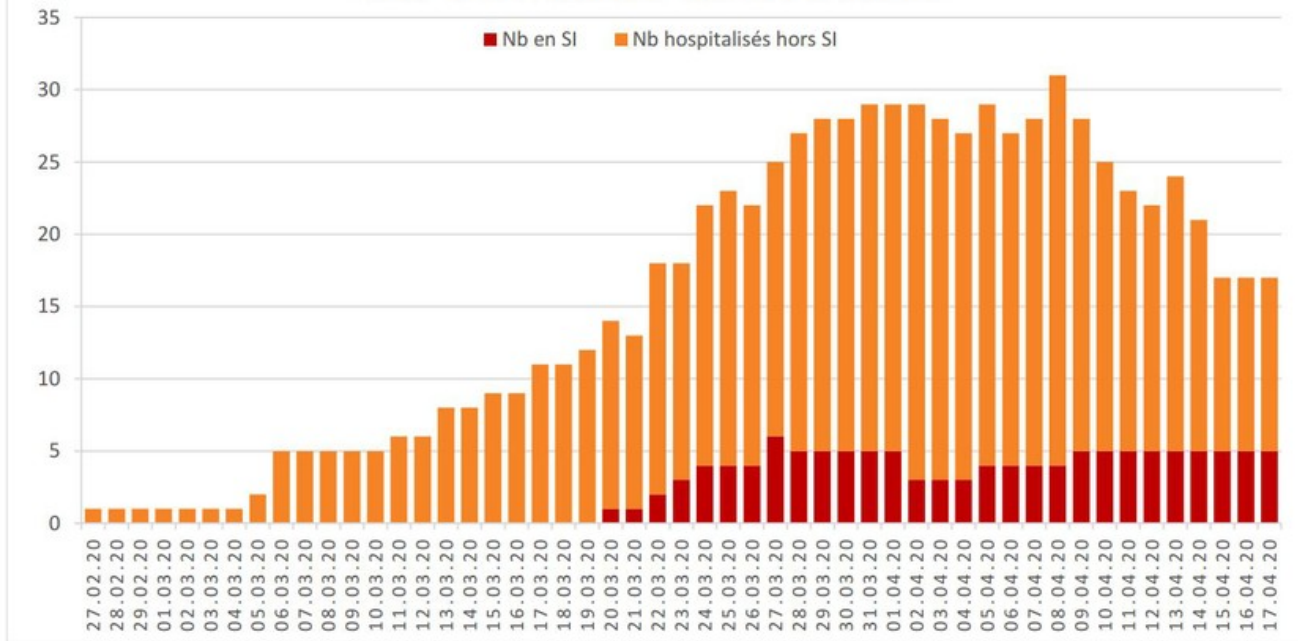

CAS CONFIRMÉS HOSPITALISÉS

Partager

Imprimer

Retour en haut de page ↑

VOUS ÊTES ICI

LIENS RAPIDES

- › Centre médias
- › GéoPortail
- › Guichet virtuel sécurisé
- › Bourse aux matériaux minéraux de chantier
- › Commissions permanentes et groupes de travail en activité
- › Elections / Votations
- › Journal officiel
- › Liens utiles
- › Urgences
- › Plan directeur cantonal
- › Offres d'emploi
- › Projets de lois
- › Protection des données
- › Statistique publique jurassienne
- › Recueil des lois (RSJU)
- › Registre du commerce
- › Le Jura aujourd'hui - Faits et chiffres
- › Archives cantonales jurassiennes (ArCJ)

Contacts

Impressum

Conditions d'utilisation

JURA
L'ORIGINAL

ch.ch

Accessibilité

Ce site utilise des cookies à des fins de statistiques, d'optimisation et de marketing ciblé. En poursuivant votre visite sur cette page, vous acceptez l'utilisation des cookies aux fins énoncées ci-

JURA

PROMOTION
ÉCONOMIQUE