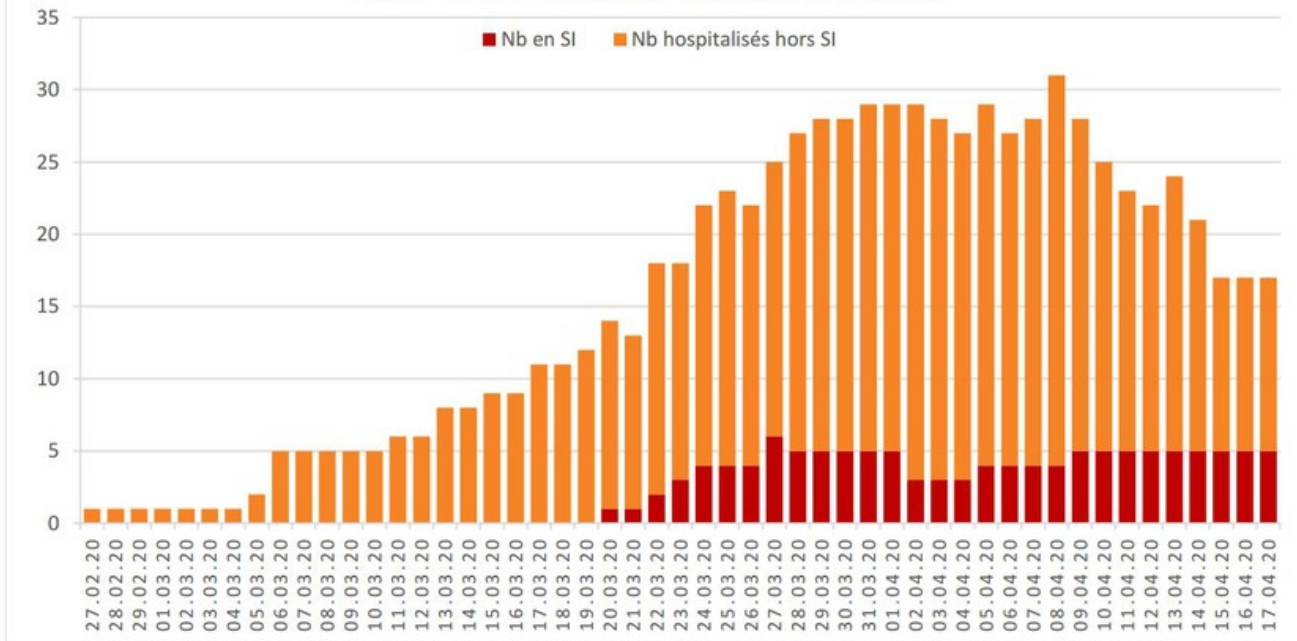

CAS CONFIRMÉS HOSPITALISÉS

Partager

Imprimer

Retour en haut de page ↑

VOUS ÊTES ICI

LIENS RAPIDES

- › Centre médias
- › GéoPortail
- › Guichet virtuel sécurisé
- › Bourse aux matériaux minéraux de chantier
- › Commissions permanentes et groupes de travail en activité
- › Elections / Votations
- › Journal officiel
- › Liens utiles
- › Urgences
- › Plan directeur cantonal
- › Offres d'emploi
- › Projets de lois
- › Protection des données
- › Statistique publique jurassienne
- › Recueil des lois (RSJU)
- › Registre du commerce
- › Le Jura aujourd'hui - Faits et chiffres
- › Archives cantonales jurassiennes (ArCJ)

Contacts

Impressum

Conditions d'utilisation

JURA
L'ORIGINAL

ch.ch

Accessibilité

Ce site utilise des cookies à des fins de statistiques, d'optimisation et de marketing ciblé. En poursuivant votre visite sur cette page, vous acceptez l'utilisation des cookies aux fins énoncées ci-

JURA

PROMOTION
ÉCONOMIQUE