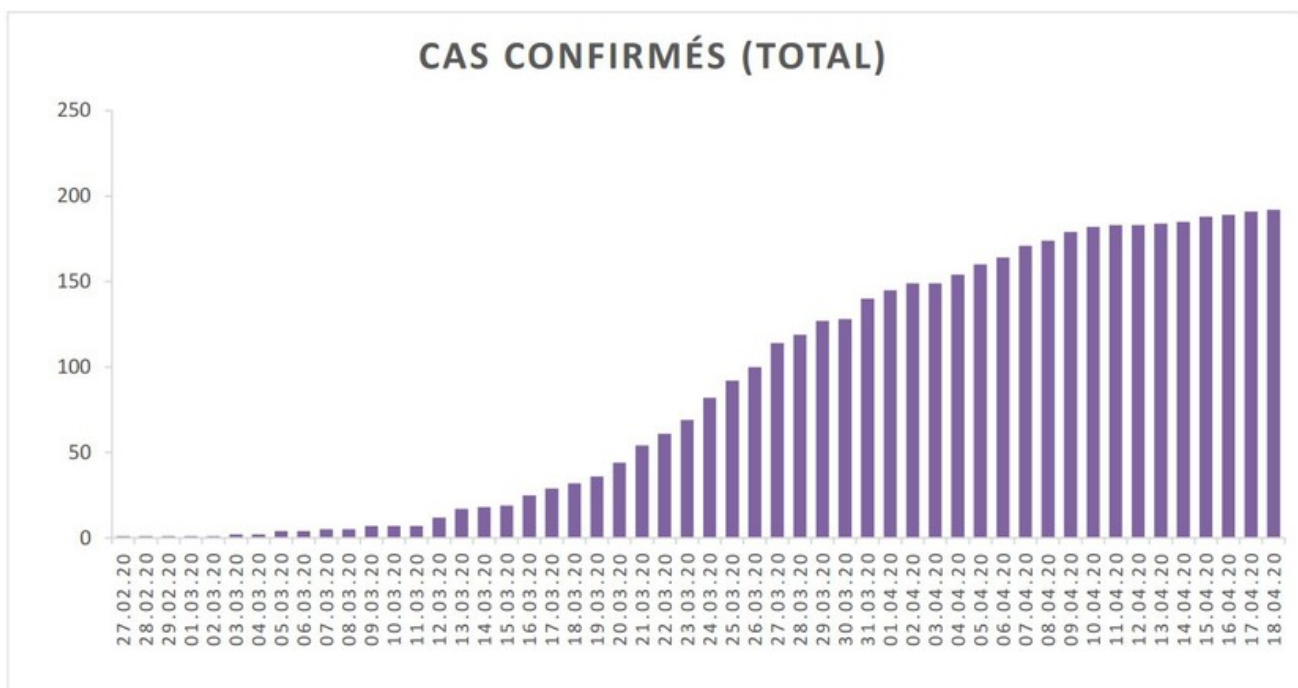

Date	Cas confirmés (total)	Hospitalisés	Soins intensifs	Décès
30 mars 2020	128	28	5	
31 mars 2020	140	29	5	
1er avril 2020	145	29	5	
2 avril 2020	149	29	3	
3 avril 2020	149	28	3	
4 avril 2020	154	27	3	
5 avril 2020	160	29	4	
6 avril 2020	164	27	4	
7 avril 2020	171	28	4	
8 avril 2020	174	31	4	1
9 avril 2020	179	28	5	
10 avril 2020	182	25	5	2
11 avril 2020	183	23	5	
12 avril 2020	183	22	5	
13 avril 2020	184	24	5	
14 avril 2020	185	21	5	
15 avril 2020	188	17	5	
16 avril 2020	189	18	5	
17 avril 2020	191	18	5	
18 avril 2020	192	18	5	

1 cas "clinique" testé négatif mais présentant les symptômes du covid est décédé le 08.04

[Coronavirus - cas confirmés et cas confirmés hospitalisés (PDF, 174 Ko)](#)