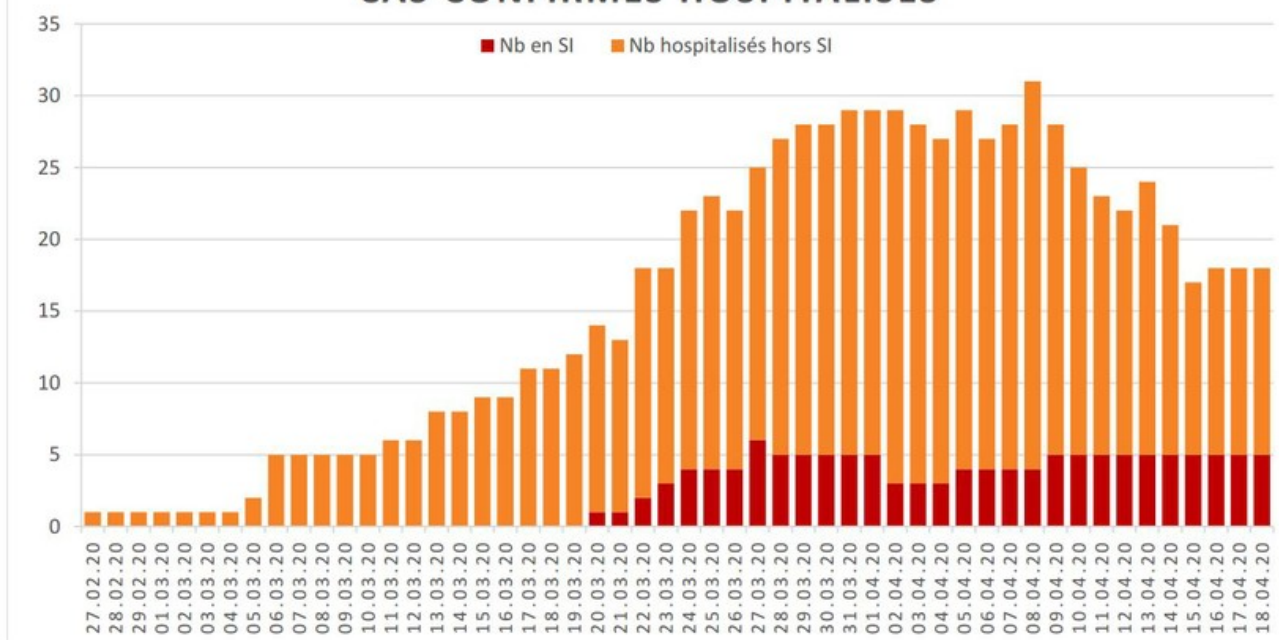

CAS CONFIRMÉS HOSPITALISÉS

Partager

Imprimer

Retour en haut de page ↑

VOUS ÊTES ICI

LIENS RAPIDES

- › Centre médias
- › GéoPortail
- › Guichet virtuel sécurisé
- › Bourse aux matériaux minéraux de chantier
- › Commissions permanentes et groupes de travail en activité
- › Elections / Votations
- › Journal officiel
- › Liens utiles
- › Urgences
- › Plan directeur cantonal
- › Offres d'emploi
- › Projets de lois
- › Protection des données
- › Statistique publique jurassienne
- › Recueil des lois (RSJU)
- › Registre du commerce
- › Le Jura aujourd'hui - Faits et chiffres
- › Archives cantonales jurassiennes (ArCJ)

Contacts

Impressum

Conditions d'utilisation

Accessibilité

Ce site utilise des cookies à des fins de statistiques, d'optimisation et de marketing ciblé. En poursuivant votre visite sur cette page, vous acceptez l'utilisation des cookies aux fins énoncées ci-

JURA
L'ORIGINAL

ch.ch

PROMOTION
ÉCONOMIQUE