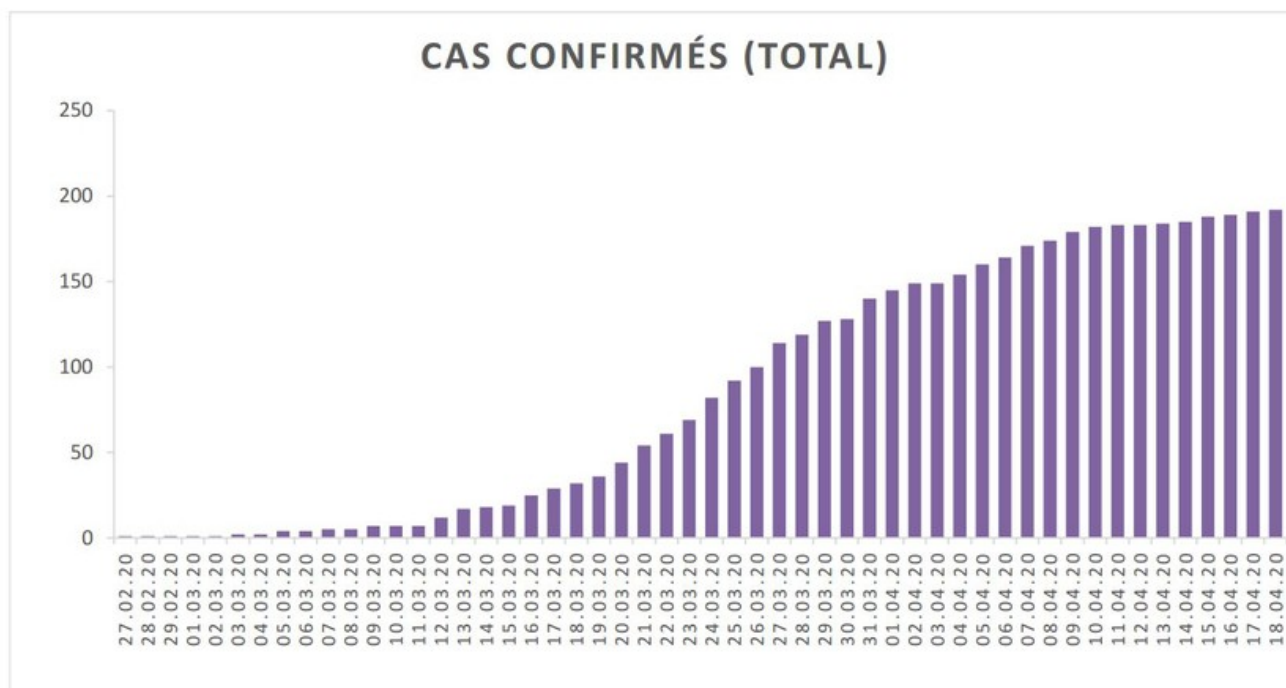

Date	Cas confirmés (total)	Hospitalisés	Soins intensifs	Décès
30 mars 2020	128	28	5	
31 mars 2020	140	29	5	
1er avril 2020	145	29	5	
2 avril 2020	149	29	3	
3 avril 2020	149	28	3	
4 avril 2020	154	27	3	
5 avril 2020	160	29	4	
6 avril 2020	164	27	4	
7 avril 2020	171	28	4	
8 avril 2020	174	31	4	1
9 avril 2020	179	28	5	
10 avril 2020	182	25	5	2
11 avril 2020	183	23	5	
12 avril 2020	183	22	5	
13 avril 2020	184	24	5	
14 avril 2020	185	21	5	
15 avril 2020	188	17	5	
16 avril 2020	189	18	5	
17 avril 2020	191	18	5	
18 avril 2020	192	18	5	

1 cas "clinique" testé négatif mais présentant les symptômes du covid est décédé le 08.04

[Coronavirus - cas confirmés et cas confirmés hospitalisés (PDF, 174 Ko)](#)