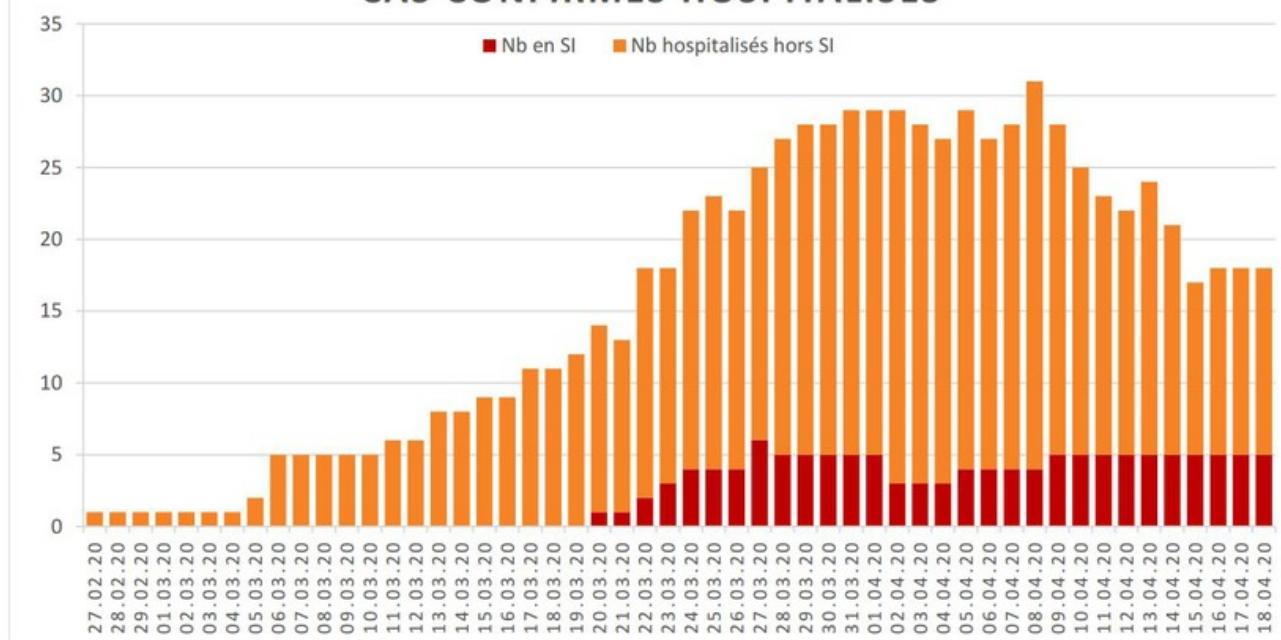

CAS CONFIRMÉS HOSPITALISÉS

Partager

Imprimer

Retour en haut de page ↑

VOUS ÊTES ICI

LIENS RAPIDES

- › Centre médias
- › GéoPortail
- › Guichet virtuel sécurisé
- › Bourse aux matériaux minéraux de chantier
- › Commissions permanentes et groupes de travail en activité
- › Elections / Votations
- › Journal officiel
- › Liens utiles
- › Urgences
- › Plan directeur cantonal
- › Offres d'emploi
- › Projets de lois
- › Protection des données
- › Statistique publique jurassienne
- › Recueil des lois (RSJU)
- › Registre du commerce
- › Le Jura aujourd'hui - Faits et chiffres
- › Archives cantonales jurassiennes (ArCJ)

Contacts

Impressum

Conditions d'utilisation

Accessibilité

Ce site utilise des cookies à des fins de statistiques, d'optimisation et de marketing ciblé. En poursuivant votre visite sur cette page, vous acceptez l'utilisation des cookies aux fins énoncées ci-

JURA
L'ORIGINAL

ch.ch

PROMOTION
ÉCONOMIQUE