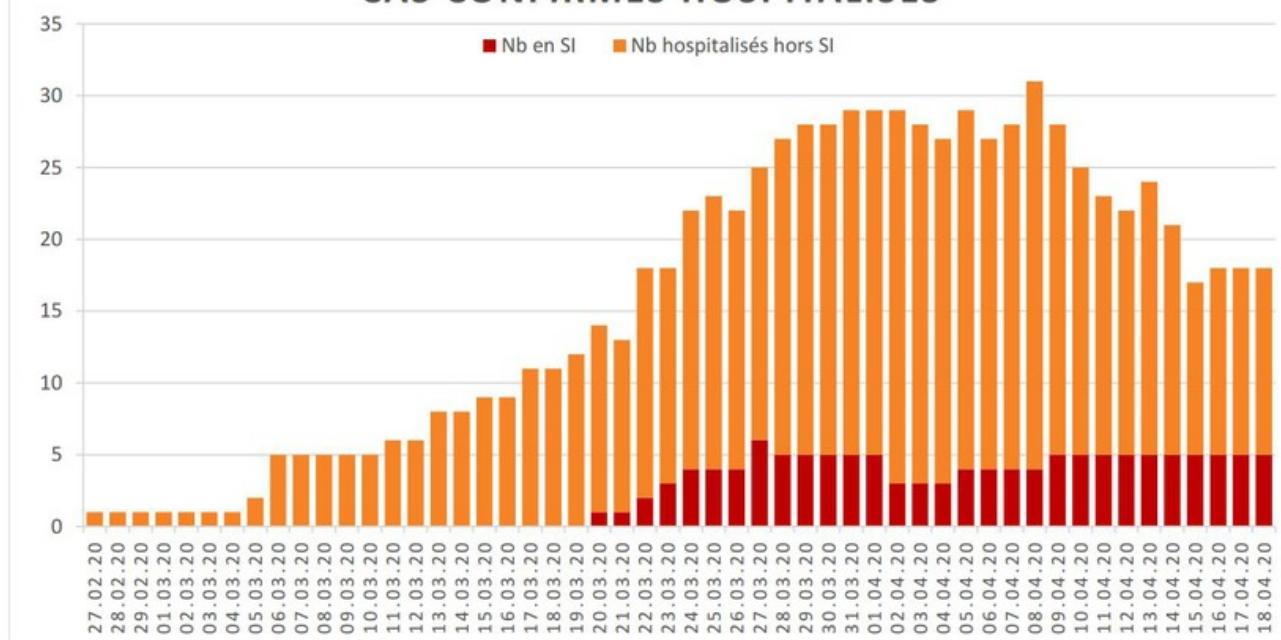

CAS CONFIRMÉS HOSPITALISÉS

Partager

Imprimer

Retour en haut de page ↑

VOUS ÊTES ICI

LIENS RAPIDES

- › Centre médias
- › GéoPortail
- › Guichet virtuel sécurisé
- › Bourse aux matériaux minéraux de chantier
- › Commissions permanentes et groupes de travail en activité
- › Elections / Votations
- › Journal officiel
- › Liens utiles
- › Urgences
- › Plan directeur cantonal
- › Offres d'emploi
- › Projets de lois
- › Protection des données
- › Statistique publique jurassienne
- › Recueil des lois (RSJU)
- › Registre du commerce
- › Le Jura aujourd'hui - Faits et chiffres
- › Archives cantonales jurassiennes (ArCJ)

Contacts

Impressum

Conditions d'utilisation

Accessibilité Ce site utilise des cookies à des fins de statistiques, d'optimisation et de marketing ciblé. En poursuivant votre visite sur cette page, vous acceptez l'utilisation des cookies aux fins énoncées ci-

JURA
L'ORIGINAL

ch.ch

PROMOTION
ÉCONOMIQUE