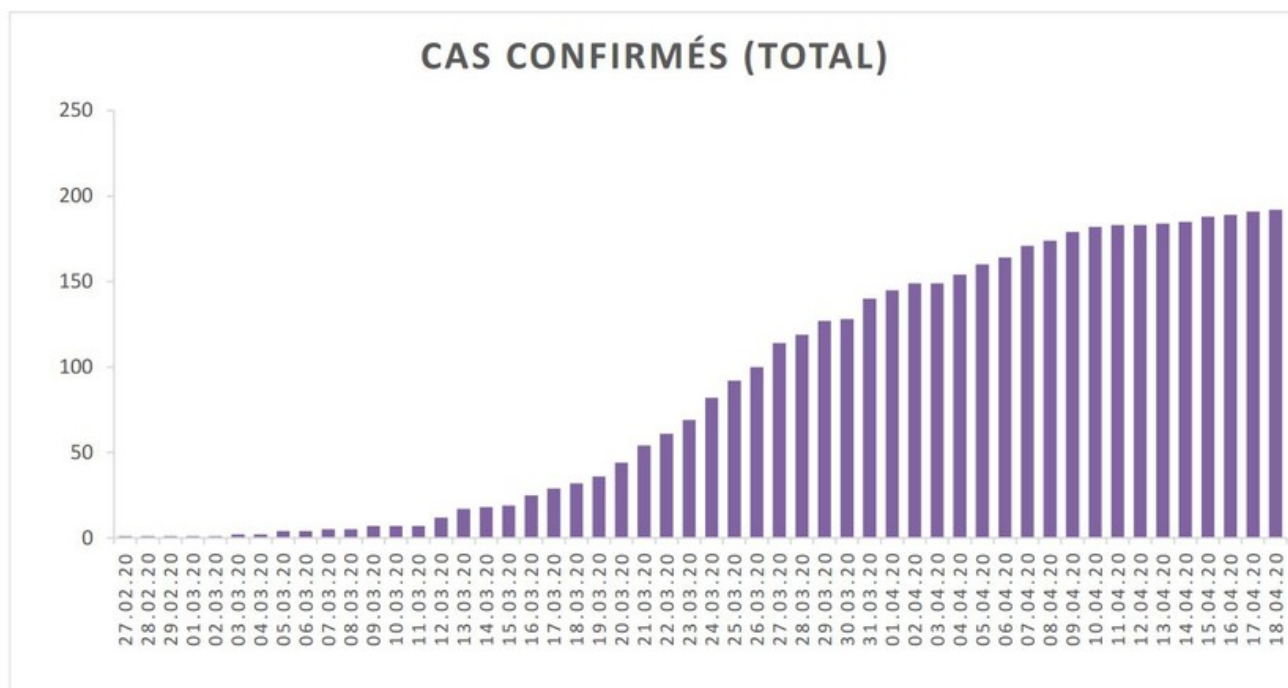

Date	Cas confirmés (total)	Hospitalisés	Soins intensifs	Décès
30 mars 2020	128	28	5	
31 mars 2020	140	29	5	
1er avril 2020	145	29	5	
2 avril 2020	149	29	3	
3 avril 2020	149	28	3	
4 avril 2020	154	27	3	
5 avril 2020	160	29	4	
6 avril 2020	164	27	4	
7 avril 2020	171	28	4	
8 avril 2020	174	31	4	1
9 avril 2020	179	28	5	
10 avril 2020	182	25	5	2
11 avril 2020	183	23	5	
12 avril 2020	183	22	5	
13 avril 2020	184	24	5	
14 avril 2020	185	21	5	
15 avril 2020	188	17	5	
16 avril 2020	189	18	5	
17 avril 2020	191	18	5	
18 avril 2020	192	18	5	

1 cas "clinique" testé négatif mais présentant les symptômes du covid est décédé le 08.04

[Coronavirus - cas confirmés et cas confirmés hospitalisés (PDF, 174 Ko)](#)