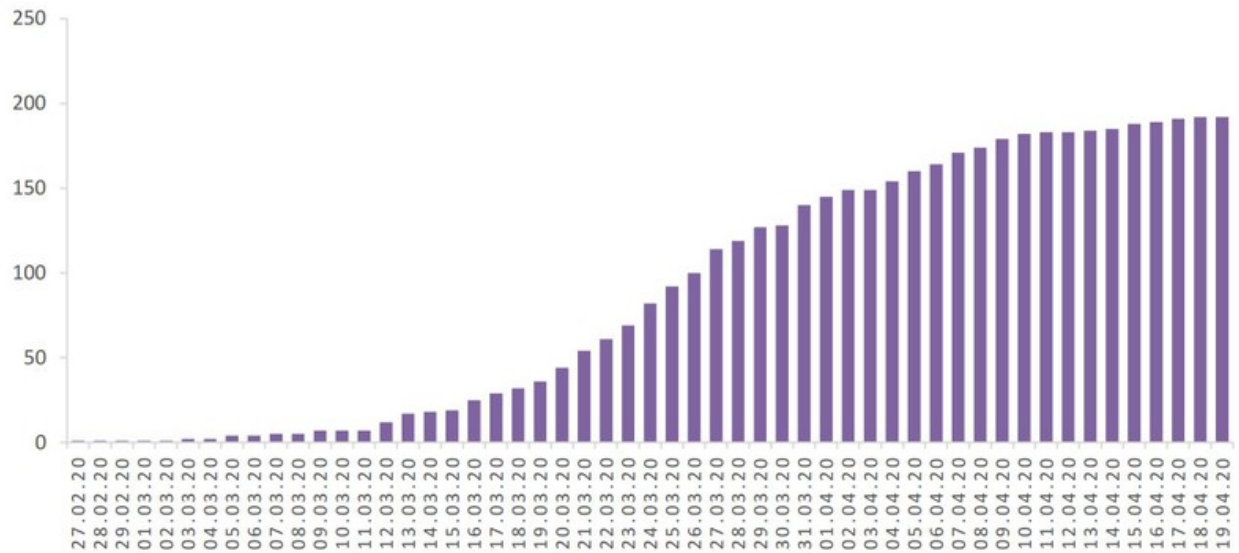

CAS CONFIRMÉS (TOTAL)