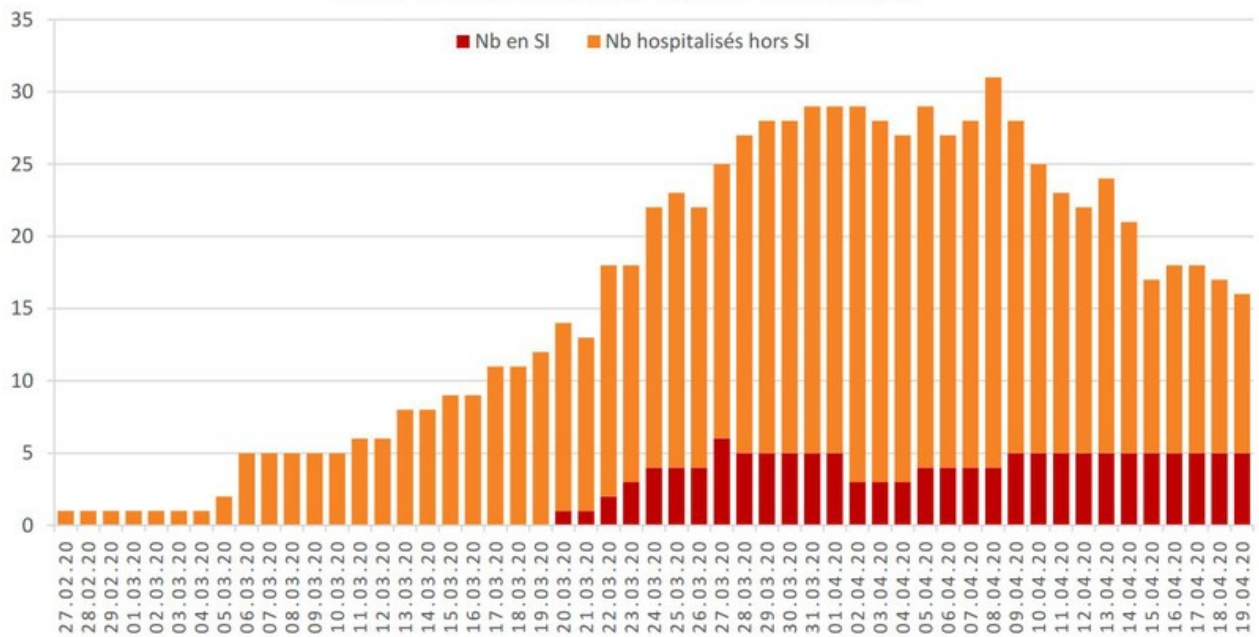

Evolution des cas COVID-19 dans le Jura

EVOLUTION DU NOMBRE DE CAS POSITIFS COVID-19 DANS LE JURA

Date	Cas confirmés (total)	Hospitalisés	Soins intensifs	Décès
27 février 2020	1	1		
28 février 2020	1	1		
29 février 2020	1	1		
1 ^{er} mars 2020	1	1		
2 mars 2020	1	1		
3 mars 2020	2	1		
4 mars 2020	2	1		
5 mars 2020	4	2		
6 mars 2020	4	5		
7 mars 2020	5	5		
8 mars 2020	5	5		
9 mars 2020	7	5		
10 mars 2020	7	5		
11 mars 2020	7	6		
12 mars 2020	12	6		
13 mars 2020	17	8		
14 mars 2020	18	8		
15 mars 2020	19	9		
16 mars 2020	25	9		
17 mars 2020	29	11		
18 mars 2020	32	11		
19 mars 2020	36	12		
20 mars 2020	44	14	1	
21 mars 2020	54	13	1	
22 mars 2020	61	18	2	
23 mars 2020	69	18	3	
24 mars 2020	82	22	4	
25 mars 2020	92	23	4	
26 mars 2020	100	22	4	
27 mars 2020	114	25	6	
28 mars 2020	119	27	5	
29 mars 2020	127	28	5	

Date	Cas confirmés (total)	Hospitalisés	Soins intensifs	Décès
30 mars 2020	128	28	5	
31 mars 2020	140	29	5	
1 ^{er} avril 2020	145	29	5	
2 avril 2020	149	29	3	
3 avril 2020	149	28	3	
4 avril 2020	154	27	3	
5 avril 2020	160	29	4	
6 avril 2020	164	27	4	
7 avril 2020	171	28	4	
8 avril 2020	174	31	4	1
9 avril 2020	179	28	5	
10 avril 2020	182	25	5	2
11 avril 2020	183	23	5	
12 avril 2020	183	22	5	
13 avril 2020	184	24	5	
14 avril 2020	185	21	5	
15 avril 2020	188	17	5	
16 avril 2020	189	18	5	
17 avril 2020	191	18	5	
18 avril 2020	192	17	5	
19 avril 2020	192	16	5	1

1 cas "clinique" testé négatif mais présentant les symptômes du covid est décédé le 08.04

 [Coronavirus - cas confirmés et cas confirmés hospitalisés \(PDF, 174 Ko\)](#)

CAS CONFIRMÉS (TOTAL)

CAS CONFIRMÉS HOSPITALISÉS