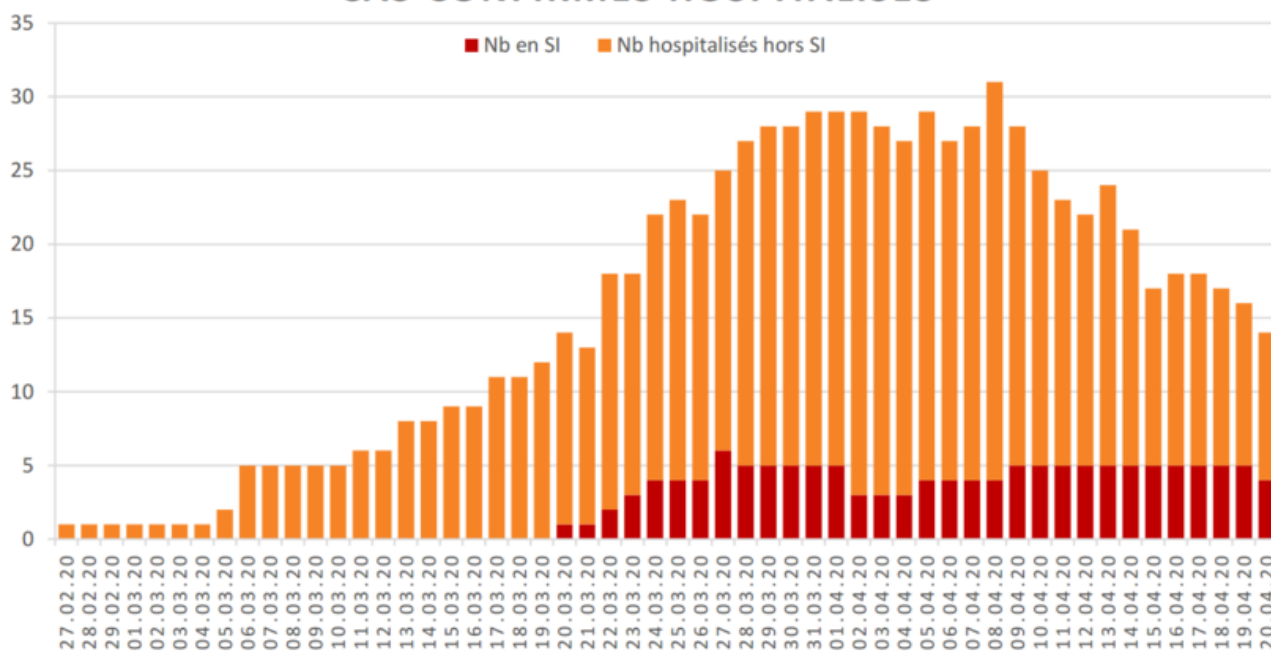

CAS CONFIRMÉS HOSPITALISÉS

Partager

Imprimer

Retour en haut de page ↑

VOUS ÊTES ICI

LIENS RAPIDES

- Centre médias
- GéoPortail
- Guichet virtuel sécurisé
- Bourse aux matériaux minéraux de chantier
- Commissions permanentes et groupes de travail en activité